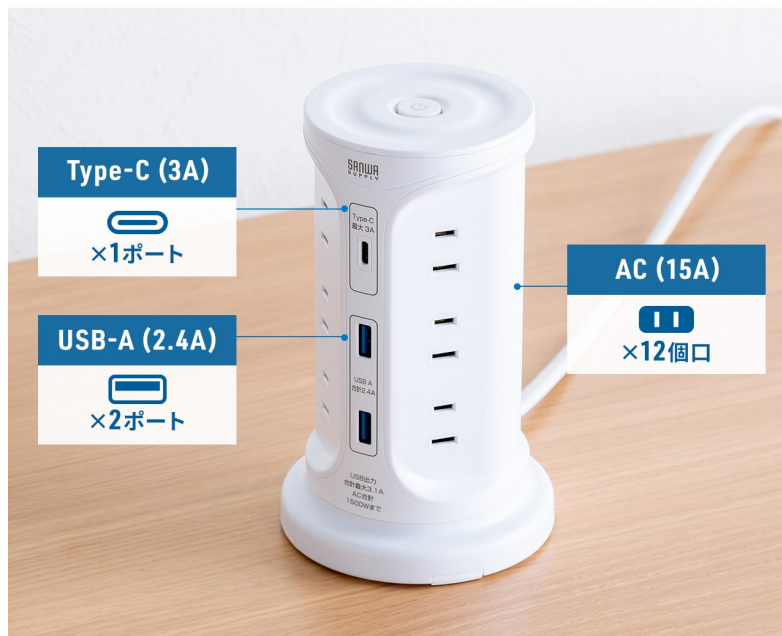

一度に15台を充電できるタワー型充電タップを2月27日に発売

サンワサプライ株式会社（本社：岡山市北区田町1-10-1、代表取締役社長 山田 和範）が運営している直販サイト『サンワダイレクト』では、コネクタが干渉しにくいタワー型形状で15台までのデバイスを同時に充電することが出来るタワー型電源タップ「700-TAP075シリーズ」を発売しました。

● 掲載ページ

タワー型電源タップ タワータップ USB充電対応 タイプC搭載 12個口 2m

型番：700-TAP075 販売価格：4,073円（税抜）

<https://direct.sanwa.co.jp/su/8cvN9>

● 商品説明

本製品はタワー型で差込口が側面に4方向3個口（合計12個口）並んでいるため、どこからでも差込むことができる電源タップです。

アダプタが干渉しにくいから 複数のデバイスを一度に充電できる

USB-A充電ポートが2ポート(最大2.4A)、Type-Cポート(最大3A)が1ポートあり、タブレットやスマートフォンの充電ができます。

頼もしい個口数 最大15台まで充電対応

上部には一括でON・OFFできるスイッチ付きです。

一括電源OFFでこまめに節電

ブレーカー内蔵で、製品電力オーバー時は自動的に電源が切れるので安心です。

スイッチ型ブレーカー搭載 安全面も万全

本体底面には滑り止めゴムとネジ固定用穴がありネジ止めで逆さに固定することも可能です。

ネジ止めで逆さ固定や 盗難防止に

プラグはスイング式トラッキング予防絶縁キャップ付きなので、恐ろしい電気火災を予防できます。