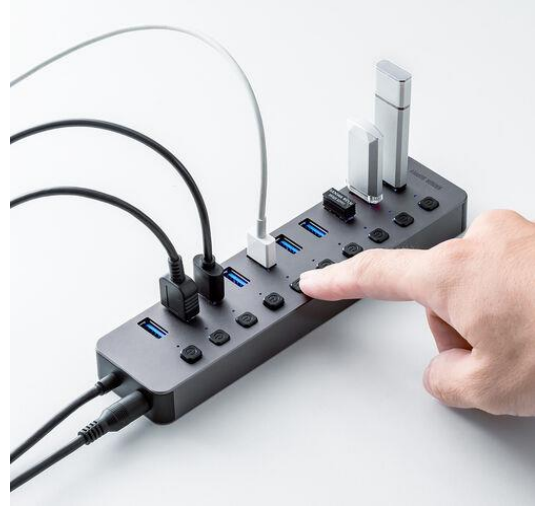

### 掲載ページ

USBハブ 10ポート ACアダプタ付 USB充電器 個別スイッチ付 USB3.2/5Gbps

型番：400-HUBA23GM 販売価格：5,437円（税抜）

<https://direct.sanwa.co.jp/su/uBLC1>

本製品は、USB 5Gbps(USB3.2 Gen1/3.1 Gen1/3.0)対応のUSBハブです。USB-Type-Aを10ポートに増設することができます。

すべてのポートにスイッチが付いているエコ設計で、好みに合わせて切替が可能です。

セルフパワー対応でACアダプタを使用すれば安定した電源供給が可能になり、ポータブルHDDなども安定して動作させることができます。

スイッチをONにしておけばパソコンの電源がOFFの時にも接続機器への給電が可能です。余裕をもって配線できる1.1mのロングケーブルで取り回しがしやすいです。接続時に隣のポートと干渉しにくい広めのポート配置を採用しています。本製品のサイズはW42.4×D175

### 仕様

- サイズ：約W42.4×D175×H18.2mm
- 重量：約122g
- インターフェース規格：USB 5Gbps(USB3.2 Gen1/3.1 Gen1/3.0)準拠
- 通信速度：5Gbps、480Mbps、12Mbps、1.5Mbps（理論値）
- コネクタ形状(ダウンストリーム)：  
USB 5Gbps Aコネクタ メス×10
- コネクタ形状(アップストリーム)：USB 5Gbps Aコネクタ オス
- コネクタ形状(PC接続側)：USB Type-A
- 電源：セルフパワー
- 供給電流：9600mA最大（全ポート合計）  
USB A 4ポート（各ポート最大900mA）
- ポート数（合計）：10ポート
- ケーブル長:0.5m
- ACアダプタ：DC12V 4A、ケーブル長/約1.1m
- 生産地：中国
- 取扱説明書：なし
- 保証期間：購入日より1年