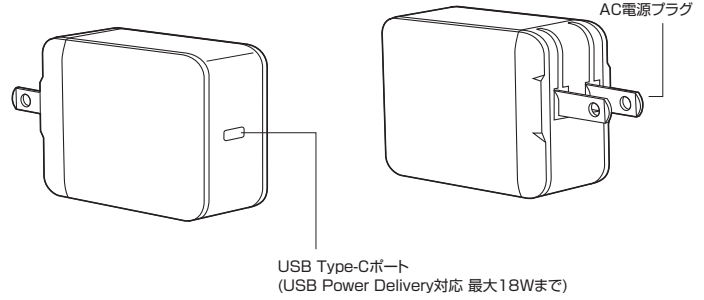

サンワサプライ株式会社	
型番 700-AC024	シリアルナンバー
お客様・お名前・ご住所・TEL 販売店名・住所・TEL	
保証期間 6ヶ月	お買い上げ年月日 年 月 日

1.各部の名称

①AC充電器

USB Type-Cポート
(USB Power Delivery対応 最大18Wまで)

2.使用方法

(1)本製品のAC電源プラグを家庭用コンセントに接続します。

(2)本製品のUSB Type-Cポートに接続機器メーカーの純正USB Type-Cケーブル又はUSB規格認証品のUSB Type-Cケーブルを接続します。