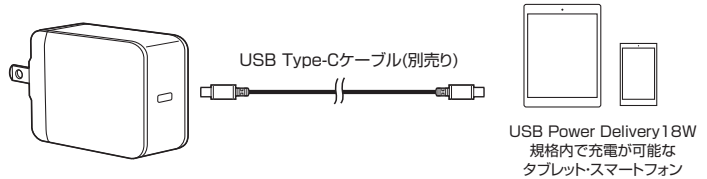

(2)本製品のUSB Type-Cポートに接続機器メーカーの純正USB Type-Cケーブル又はUSB規格認証品のUSB Type-Cケーブルを接続します。

- ❗ ※USB Type-Cケーブルは付属していません。
- ❗ ※上記以外のケーブル(USB規格非認証品)を使用しないでください。

(3)本製品に接続したUSB Type-Cケーブルの反対側のUSB Type-Cコネクタを充電する機器に接続します。接続すると自動的に充電が開始されます。

USB Power Delivery 18W
規格内で充電可能な
タブレット・スマートフォン