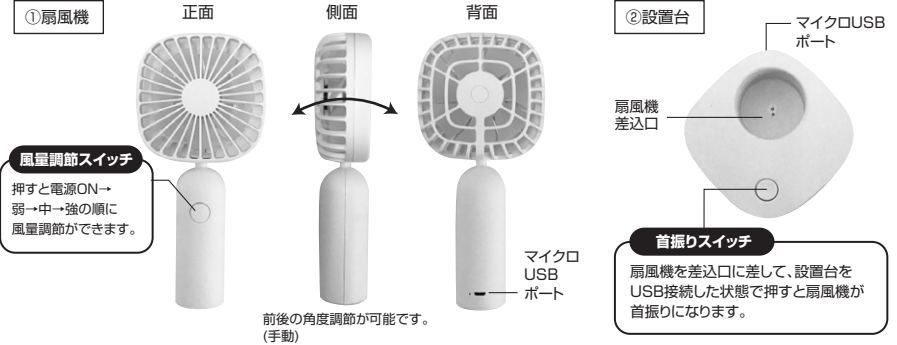

最初にご確認ください

お使いになる前に、セット内容がすべて揃っているかご確認ください。万一足りないものがありましたら、お買い求めの販売店にご連絡ください。

セット内容

- ①扇風機 1台
  - ②設置台 1台
  - ③USBケーブル 1本
  - ④取扱説明書・保証書(本書) 1部
2. ※部品の欠品や破損があった場合は、品番と上記の部品番号(①~④)と部品名(USBケーブルなど)をお知らせください。

1.特長

- ●手持ちとしても使えて、設置台に差し込んで机の上などで使用することもできる2WAY扇風機です。
- ●風量を3段階に調節可能です。(強、中、弱の3段階の風量を選択可能です)
- ●扇風機本体にバッテリーを内蔵しており、充電してワイヤレスで自由な場所での使用が可能です。
- ●USB充電式で、一度の充電で最長約5時間使用可能です。
- ※LOW(弱)での使用の場合
- ●設置台に扇風機を差し込んだ状態で設置台にUSB接続すれば、扇風機を充電しながら使用でき、首振り機能も使うことができます。
- ※設置台自体にバッテリー機能はありません。首振り機能を使用する際はUSB接続が必要です。
- ●扇風機の羽根部は、前後の角度調節ができます。
- ●コンパクトな作りで、静音タイプの製品です。

2.仕様

ケーブルコネクタ	USB Aコネクタオス - マイクロUSBコネクタオス
サイズ	扇風機:W89×D40×H185mm 設置台:W91×D91×H55mm
ファン回転直径	約70mm(7枚羽根)
前後角度調節	手動式(前後約15度)
重量	扇風機:約135g 扇風機+設置台:約260g
風量調節	3段階(強、中、弱)
連続使用時間(満充電の時)	約2.5時間(風量が強の場合) 約5時間(風量が弱の場合)
内蔵バッテリー	リチウムイオンバッテリー 2000mAh
充電時間	約6時間で満充電
電源	DC5V
消費電力量	7W
ケーブル長	約0.4m
使用環境温度	約-10℃~50℃
使用環境湿度	約10%~85%
対応機種	各社パソコン、USB充電器やモバイルバッテリーなどUSBポートを持つ機器

3.各部の名称とはたらき