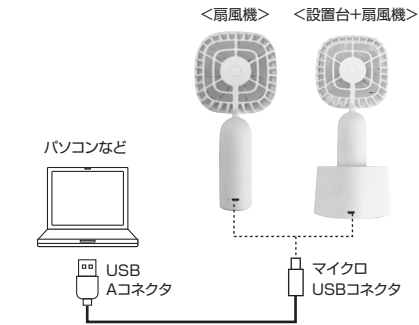

4.充電方法

扇風機もしくは扇風機を差し込んだ状態で設置台背面のマイクログUSBポートに付属のUSBケーブルのマイクログUSBコネクタ側を挿してください。次にUSB Aコネクタ側をパソコンなどのUSBポートに接続してください。

保証規定

※保証規定を必ずお読みになり、保証書は大切に保管してください。

1. 保証期間内に正常な使用状態でご使用の場合に限り品質を保証しております。万一保証期間内で故障があった場合は、弊社所定の方法で無償修理いたしますので、保証書を製品に添えてお買い上げの販売店までお持ちください。
2. 次のような場合は保証期間内でも有償修理となります。
   1. 保証書をご提示いただけない場合。
   2. 所定の項目をご記入いただけない場合、あるいは字句を書き換えられた場合。
   3. 故障の原因が取扱い上の不注意による場合。
   4. 故障の原因がお客様による輸送・移動中の衝撃による場合。
   5. 天変地異、ならびに公害や異常電圧その他の外部要因による故障及び損傷の場合。
   6. 譲渡や中古販売、オークション、転売などでご購入された場合。
3. お客様ご自身による改造または修理があったと判断された場合は、保証期間内での修理もお受けいたしかねます。
4. 本製品の故障、またはその使用によって生じた直接、間接の損害については弊社はその責を負わないものとします。
5. 本製品を使用中に発生したデータやプログラムの消失、または破損についての補償はいたしかねます。
6. 本製品は医療機器、原子力設備や機器、航空宇宙機器、輸送設備や機器などの人命に関わる設備や機器、及び高度な信頼性を必要とする設備や機器やシステムなどへの組み込みや使用は意図されておられません。これらの用途に本製品を使用され、人身事故、社会的障害などが発生しても弊社はいかなる責任も負いかねます。
7. 修理に依頼品を郵送、またはご持参される場合の諸費用は、お客様のご負担となります。
8. 保証書は再発行いたしませんので、大切に保管してください。
9. 保証書は日本国内においてのみ有効です。

5.設置台での使用方法

1. 扇風機を設置台に差し込んで、風量調節スイッチを押すと電源がONになります。

- ●設置台にUSB接続すると、扇風機を充電しながら使用することができます。
- ●扇風機が充電されている場合、設置台にUSB接続しなくても使用することができます。

1. 首振りスイッチを押すと左右90°に自動で首振りします。

設置台自体にバッテリー機能はありません。首振り機能を使用する際はUSB接続が必要です。USB接続せずに首振りスイッチを押しても首振りはしませんのでご注意ください。

首振りスイッチ

保証書

サンワサプライ株式会社

型番: ☐ 400-TOY043BK ☐ 400-TOY043W

お客様・お名前・ご住所: TEL
販売店名・住所: TEL

保証期間 3ヶ月 お買い上げ年月日 年 月 日

本取扱説明書の内容は、予告なしに変更になる場合があります。

サンワサプライ株式会社

ver.1.0

サンワダイレクト / 〒700-0825 岡山県岡山市北区田町1-10-1
TEL.086-223-5680 FAX.086-235-2381
BI/BC/SMDaNo