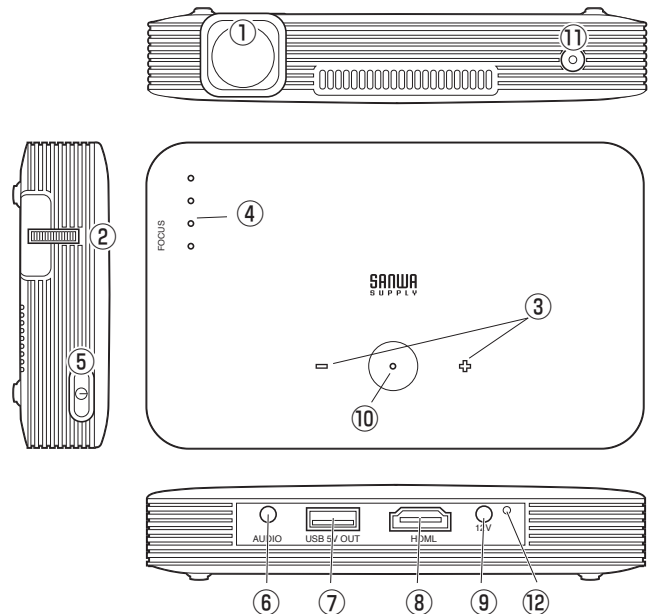

## 各部の名称と働き

① レンズ	投射します。
② フォーカスつまみ	ピントを合わせます。
③ 音量ボタン	音量を調節します。⑤の電源スイッチを押すと確認できます。
④ バッテリー残量LED	充電状態を4つのLEDで表示します。⑤の電源スイッチを押すと確認できます。
⑤ 電源スイッチ	2、3秒長押しすると電源をON・OFFします。
⑥ 3.5mmステレオミニジャック	音声を出力します。
⑦ USB出力ポート	5V 1AのUSB電源を出力します。
⑧ HDMIポート	HDMI機器・スマートフォンからの映像・音声を入力します。
⑨ DCジャック	付属のACアダプタで家庭用コンセントと接続します。
⑩ 台形補正ボタン	斜めに投影されている状態を押すと台形補正を行います。
⑪ 光センサー	周囲の明るさに合わせてプロジェクターの明るさを自動調整します。
⑫ リセットボタン	プロジェクターの動作が不安定な時、細い金属を差し込んで内部のボタンを押します。