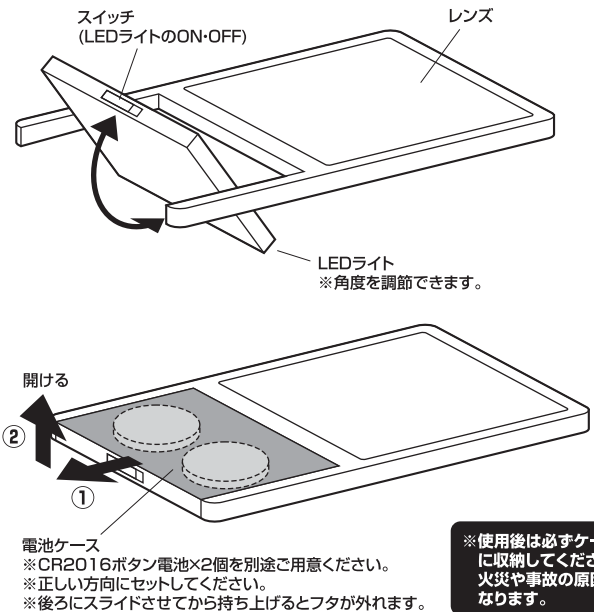

400-LPE001,400-LPE002,400-LPE003,400-LPE004

ご使用前にこの取扱説明書をよくお読みください。
また、お手元に置き、いつでも確認できる様にしておいてください。
デザイン及び仕様については改良のため予告なしに変更することがございます。
本書に記載の社名及び製品名は各社の商標又は登録商標です。

サンワサプライ株式会社

⚠ 取扱い上の注意(全製品共通・必ずお読みください)

1. **注意**
2. ●本製品は太陽光や強い光の下での使用・保管は絶対におやめください。火災や事故の原因となります。
   - ●本製品を通して太陽や強い光をのぞかないでください。失明や火傷など身体に重大な損害を及ぼす恐れがあります。
   - ●直射日光の当たる所に放置しないでください。
   - ●使用後は必ずカバーをかけるかケースに収納してください。
   - ●お子様には本製品や付属品を触れさせないでください。

- ●眼の疲労に注意し、安全にご使用下さい。
- ●用途以外には使用しないでください。
- ●本製品を分解・修理・加工・改造はしないでください。
- ●本製品に強い振動や衝撃、無理な力を与えないでください。
- ●本製品を高湿・多湿となる場所、ほこりや油煙などの多い場所で使用・保管しないでください。
- ●本製品を水中や水のかかる場所で使用・保管しないでください。また、濡れた手で触れないでください。
- ●不安定な場所では使用しないでください。
- ●本製品のお手入れをする場合には、ベンジンやシンナーなどの揮発性有機溶剤が含まれているものは使用しないでください。
- ●本製品の故障、またはその使用によって生じた直接、間接の損害については弊社はその責を負わないものとします。あらかじめご了承ください。

400-LPE001 拡大鏡ライト付手持ち型

仕様

レンズ材質	ガラス
電池寿命	約10時間(単四乾電池4本使用)
レンズの倍率	メインレンズ/1.8倍、小型レンズ/5倍
セット内容	ルーペ×1個、クリーニングクロス×1枚、取扱説明書(本書)×1部

各部の名称と動き

400-LPE002 拡大鏡ライト付首掛け型

仕様

レンズ材質	アクリル
電池寿命	約10時間(単四乾電池2本使用)
レンズの倍率	メインレンズ/2.5倍、小型レンズ/5倍
セット内容	ルーペ×1個、取扱説明書(本書)×1部

使用方法

400-LPE003 拡大鏡ライト付名刺サイズ

仕様

レンズ材質	アクリル
電池寿命	約5時間(CR2016ボタン電池2個使用)
レンズの倍率	レンズ/2.5倍
セット内容	ルーペ×1個、収納ケース×1個、取扱説明書(本書)×1部

各部の名称と動き

400-LPE004 拡大鏡ライト付手持ち型

仕様

レンズ材質	アクリル
電池寿命	約8時間(単三乾電池2本使用)
レンズの倍率	メインレンズ/2.4倍、小型レンズ/4倍
セット内容	ルーペ×1個、収納ケース×1個、クリーニングクロス×1枚、取扱説明書(本書)×1部

各部の名称と動き