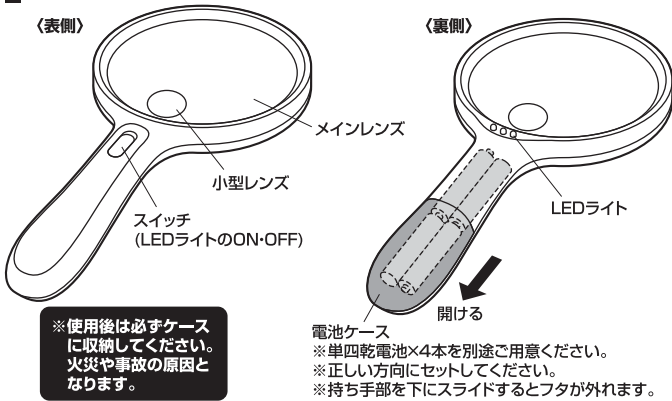

400-LPE001,400-LPE002,400-LPE003,400-LPE004

ご使用前にこの取扱説明書をよくお読みください。
また、お手元に置き、いつでも確認できる様にしておいてください。
デザイン及び仕様については改良のため予告なしに変更することがございます。
本書に記載の社名及び製品名は各社の商標又は登録商標です。

サンワサプライ株式会社

⚠ 取扱い上の注意(全製品共通・必ずお読みください)

1. **注意**
2. ●本製品は太陽光や強い光の下での使用・保管は絶対におやめください。火災や事故の原因となります。
   - ●本製品を通して太陽や強い光をのぞかないでください。失明や火傷など身体に重大な損害を及ぼす恐れがあります。
   - ●直射日光の当たる所に放置しないでください。
   - ●使用後は必ずカバーをかけるかケースに収納してください。
   - ●お子様には本製品や付属品を触れさせないでください。

- ●眼の疲労に注意し、安全にご使用下さい。
- ●用途以外には使用しないでください。
- ●本製品を分解・修理・加工・改造はしないでください。
- ●本製品に強い振動や衝撃、無理な力を与えないでください。
- ●本製品を高湿・多湿となる場所、ほこりや油煙などの多い場所で使用・保管しないでください。
- ●本製品を水中や水のかかる場所で使用・保管しないでください。また、濡れた手で触れないでください。
- ●不安定な場所では使用しないでください。
- ●本製品のお手入れをする場合には、ベンジンやシンナーなどの揮発性有機溶剤が含まれているものは使用しないでください。
- ●本製品の故障、またはその使用によって生じた直接、間接の損害については弊社はその責を負わないものとします。あらかじめご了承ください。

400-LPE001 拡大鏡ライト付手持ち型

仕様

レンズ材質	ガラス
電池寿命	約10時間(単四乾電池4本使用)
レンズの倍率	メインレンズ/1.8倍、小型レンズ/5倍
セット内容	ルーペ×1個、クリーニングクロス×1枚、取扱説明書(本書)×1部

各部の名称と動き