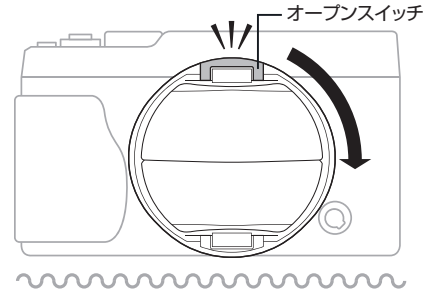

フード付きレンズキャップ 取扱説明書

この度は、フード付きレンズキャップ「200-DGFL006/007」(以下本製品)をお買い上げいただき誠にありがとうございます。この取扱説明書では、本製品の使用方法や安全にお取扱いいただくための注意事項を記載しております。ご使用前によくご覧ください。読み終わったあともこの取扱説明書は大切に保管してください。
デザイン及び仕様については改良のため予告なしに変更することがございます。本書に記載の社名及び製品名は各社の商標又は登録商標です。

最初にご確認ください。

お使いになる前に、セット内容がすべて揃っているかご確認ください。
万一、足りないものがございましたら、お買い求めの販売店にご連絡ください。

セット内容

- フード付きレンズキャップ本体 1個
- 取扱説明書(本書) 1部

サンワサプライ株式会社

特長

1. レンズキャップを外す手間がなくなるフード付きレンズキャップです。
   - ワンタッチですぐに開くことができます。
   - レンズフードの機能もあるので、光の映り込みも抑止します。
   - フィルタと同じように装着するので、レンズキャップのように紛失がありません。
   - フィルタの上からでも使用できます。
2. ※対応レンズについては、WEBサイト(<http://direct.sanwa.co.jp/>)から該当品番を検索してご確認ください。
   ※対応レンズであっても、複数フィルタ装着時や画角(特に広角)によりフードが写り込んだり、フラッシュ使用時に影が映る場合がありますのでご注意ください。
   ※対応レンズに記載されていないレンズでも、口径が合う場合は条件次第では対応することもあります。

仕様

	200-DGFL006	200-DGFL007
サイズ・重量	約W70×D16×H66mm 約W70×D38×H71mm(キャップ解放時) 約20g	約W79×D16×H71mm 約W79×D40×H71mm(キャップ解放時) 約26g
対応径	52mm ※対応機種をご確認ください。	58mm ※対応機種をご確認ください。
表面素材	ABS樹脂	ABS樹脂
内容物	製品本体×1、取扱説明書×1	製品本体×1、取扱説明書×1
対応機種	※詳しい対応機種はWEBサイト(http://direct.sanwa.co.jp/)から該当品番を検索してご確認ください。	

各部名称

△ 取扱い上の注意(必ずお読みください)

- 本製品は、レンズキャップ、及びレンズフードの機能を兼ね備えた製品ですが、高い位置からの落下などの衝撃から完全にレンズを保護するものではありません。
- レンズに取付ける際は、確実に固定してください。
- 本製品の故障、またはその使用によって生じた事故や直接、間接の損害については弊社はその責を負わないものとします。あらかじめご了承ください。
- 用途以外には使用しないでください。
- 本製品を分解・修理・加工・改造はしないでください。
- お子様には本製品を触れさせないでください。
- 本製品に強い振動や衝撃、無理な力を与えないでください。
- 本製品を高湿・多湿となる場所や、ホコリや油煙などの多い場所で使用・保管しないでください。
- 本製品を水中で使用・保管しないでください。また、濡れた手で触れないでください。
- 本製品のお手入れをする場合には、ベンジンやシンナーなどの揮発性有機溶剤が含まれているものは使用しないでください。

レンズキャップの取付け方法

①キャップのアルミリング部を、矢印の方向に最大まで回します。