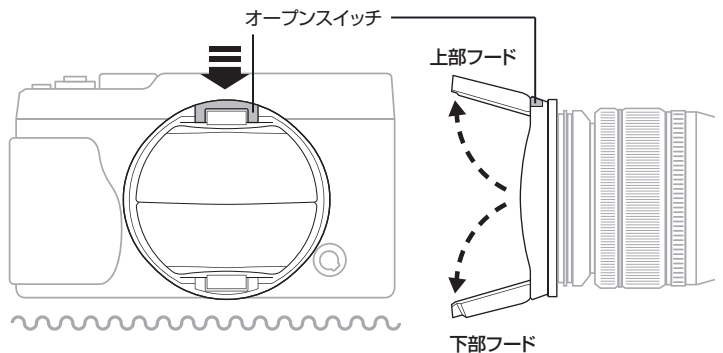

レンズキャップの開閉方法

開ける時...オープンスイッチを押します。