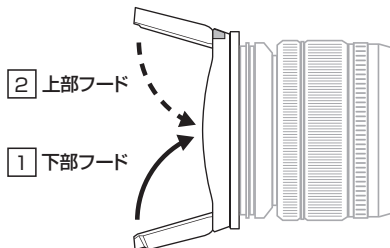

### レンズキャップの取付け方法

①キャップのアルミリング部を、矢印の方向に最大まで回します。

②レンズにキャップを取付けます。  
キャップ本体をレンズに当て、矢印の方向に回し、オープンスイッチが上にくるところまで止めてください。  
※1.5回転程度は最低でも回して調整してください。  
※アルミリングを回さないようにしてください。

③アルミリングを矢印の方向に回し、位置を固定します。

### レンズキャップの開閉方法

開ける時...オープンスイッチを押します。

閉める時...下部フード→上部フードの順に閉じます。

※下部フードを先に閉めないでレンズキャップを閉めることができません。  
必ず下部フードからお開けください。

本取扱説明書の内容は、予告なしに変更になる場合があります。

サンワサプライ株式会社