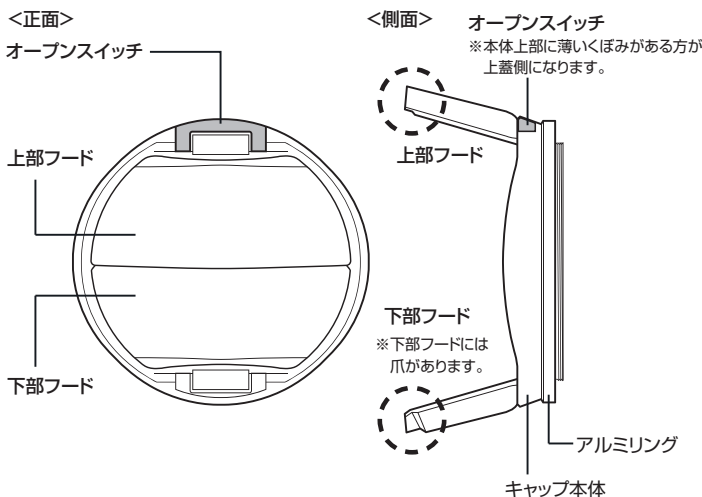

フード付きレンズキャップ 取扱説明書

この度は、フード付きレンズキャップ「200-DGFL006/007」(以下本製品)をお買い上げいただき誠にありがとうございます。この取扱説明書では、本製品の使用方法や安全にお取扱いいただくための注意事項を記載しております。ご使用前によくご覧ください。読み終わったあともこの取扱説明書は大切に保管してください。
デザイン及び仕様については改良のため予告なしに変更することがございます。本書に記載の社名及び製品名は各社の商標又は登録商標です。

最初にご確認ください。

お使いになる前に、セット内容がすべて揃っているかご確認ください。
万一、足りないものがございましたら、お買い求めの販売店にご連絡ください。

セット内容

- フード付きレンズキャップ本体 1個
- 取扱説明書(本書) 1部

サンワサプライ株式会社

特長

1. レンズキャップを外す手間がなくなるフード付きレンズキャップです。
   - ワンタッチですぐに開くことができます。
   - レンズフードの機能もあるので、光の映り込みも抑止します。
   - フィルタと同じように装着するので、レンズキャップのように紛失がありません。
   - フィルタの上からでも使用できます。
2. ※対応レンズについては、WEBサイト(<http://direct.sanwa.co.jp/>)から該当品番を検索してご確認ください。
   ※対応レンズであっても、複数フィルタ装着時や画角(特に広角)によりフードが写り込んだり、フラッシュ使用時に影が映る場合がありますのでご注意ください。
   ※対応レンズに記載されていないレンズでも、口径が合う場合は条件次第では対応することもあります。

仕様

	200-DGFL006	200-DGFL007
サイズ・重量	約W70×D16×H66mm 約W70×D38×H71mm(キャップ解放時) 約20g	約W79×D16×H71mm 約W79×D40×H71mm(キャップ解放時) 約26g
対応径	52mm ※対応機種をご確認ください。	58mm ※対応機種をご確認ください。
表面素材	ABS樹脂	ABS樹脂
内容物	製品本体×1、取扱説明書×1	製品本体×1、取扱説明書×1
対応機種	※詳しい対応機種はWEBサイト(http://direct.sanwa.co.jp/)から該当品番を検索してご確認ください。	

各部名称

△ 取扱い上の注意(必ずお読みください)

- 本製品は、レンズキャップ、及びレンズフードの機能を兼ね備えた製品ですが、高い位置からの落下などの衝撃から完全にレンズを保護するものではありません。
- レンズに取付ける際は、確実に固定してください。
- 本製品の故障、またはその使用によって生じた事故や直接、間接の損害については弊社はその責を負わないものとします。あらかじめご了承ください。
- 用途以外には使用しないでください。
- 本製品を分解・修理・加工・改造はしないでください。
- お子様には本製品を触れさせないでください。
- 本製品に強い振動や衝撃、無理な力を与えないでください。
- 本製品を高湿・多湿となる場所や、ホコリや油煙などの多い場所で使用・保管しないでください。
- 本製品を水中で使用・保管しないでください。また、濡れた手で触れないでください。
- 本製品のお手入れをする場合には、ベンジンやシンナーなどの揮発性有機溶剤が含まれているものは使用しないでください。