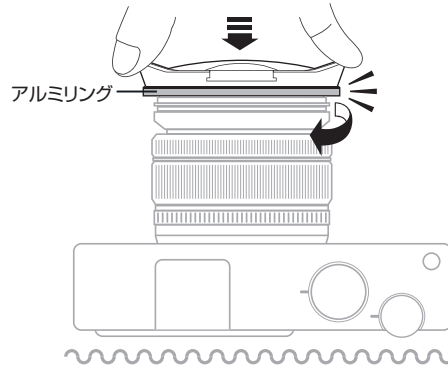

### レンズキャップの取付け方法

①キャップのアルミリング部を、矢印の方向に最大まで回します。

②レンズにキャップを取付けます。  
キャップ本体をレンズに当て、矢印の方向に回し、オープンスイッチが上にくるところまで止めてください。  
※1.5回転程度は最低でも回して調整してください。  
※アルミリングを回さないようにしてください。

③アルミリングを矢印の方向に回し、位置を固定します。