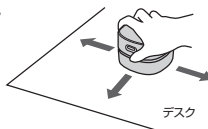

- ② デスクの上など掃除したい場所でゆっくり動かして掃除してください。