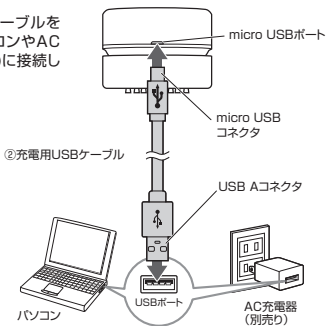

充電する

1. ❗ ●必ず付属の充電用USBケーブルで充電してください。
   ●充電中は使用しないでください。

充電用USBケーブルを本製品とパソコンやAC充電器(別売り)に接続してください。