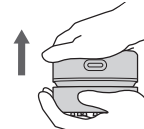

ゴミを捨てる

❗ 安全のために必ず電源を切って作業してください。

- ① 下カバーを押さながら、上カバーを上へ引っ張り取外してください。