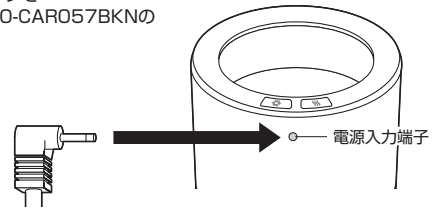

#### <接続図>

**1** 車のエンジンをかけ、アイドルの状態にします。

**!** エンジンを止めたままや無人状態での使用は絶対におやめください。

**2** 本製品に、200-CAR047BK・200-CAR057BKNに付属しているシガー電源アダプターを接続します。

**3** 自動車のアクセサリソケットにシガー電源アダプタのシガープラグを接続します。

**4** 本製品の本体接続用プラグを200-CAR047BK・200-CAR057BKNの電源端子に入れます。