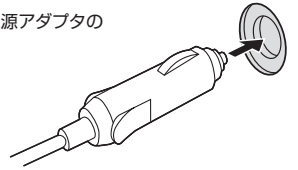

#### <接続図>

**1** 車のエンジンをかけ、アイドルの状態にします。

**!** エンジンを止めたままや無人状態での使用は絶対におやめください。

**2** 本製品に、200-CAR047BK・200-CAR057BKNに付属しているシガー電源アダプターを接続します。

**3** 自動車のアクセサリソケットにシガー電源アダプタのシガープラグを接続します。

**4** 本製品の本体接続用プラグを200-CAR047BK・200-CAR057BKNの電源端子に入れます。