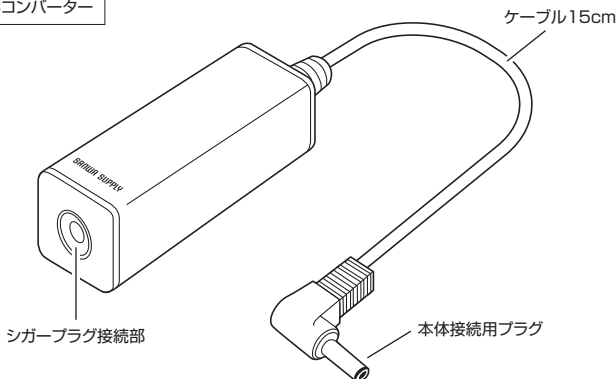

### 3. 仕様

入力電圧	DC24V
出力電圧	DC12V
サイズ	W26×D68.2×H23mm(ケーブルを除く)
重量	約40g
ケーブル長	約15cm