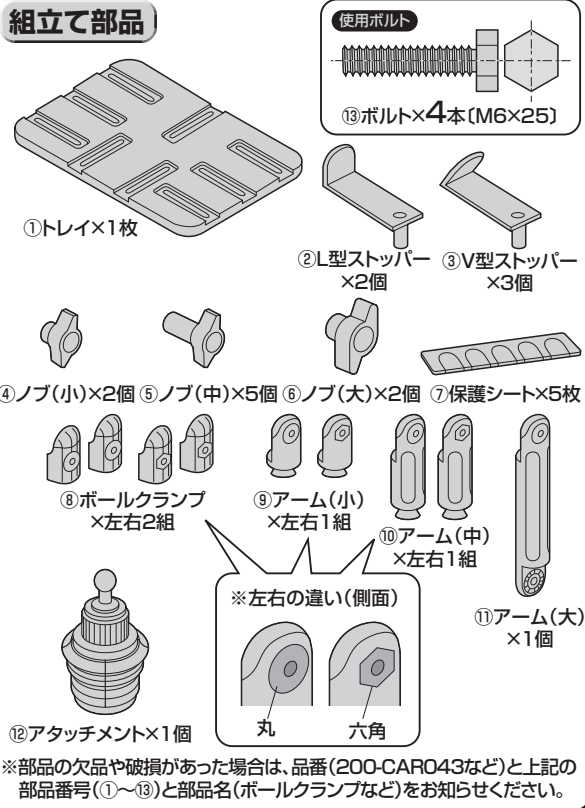

この度は、弊社製品をお買求めいただきましてありがとうございました。
本製品は組立式になっておりますので、下記の要領で組立ててください。
パッキングケースの中には、下記の部品が入っています。

組立説明書は組立て後も大切に保管してください。

この製品を第三者に貸し出すときは、この説明書も共に貸し出し、よく読んでから使用するようご指導ください。

★用意していただくもの……

手袋(組立て時のケガ等を防ぐために必ず着用してください)

完成図

※アームは6段階の長さで設定可能です。

組立て部品

使用上のご注意

- 耐荷重(1.5kg)以上の物を本製品に取り付けしないでください。
- ぐらつきがある状態で使用しないでください。また、アームが不安定な角度で使用しないでください。
- 本製品に懸けたり、足を掛けたり、もたれたり、乗ったりしないでください。
- 用途以外で使用しないでください。
- ボルトやネジを定期的に締め直してください。ボルトやネジがゆるんだ状態では使用しないでください。
- 可動部に手足などを挟まないように注意してください。
- 各調整ボルト、ネジ、ビスなどを含むパーツ類が1つでも紛失、破損、消耗した場合は、純正部品による修理が完了するまで使用しないでください。
- 本製品を分解・修理・加工・改造はしないでください。
- 本製品を水中や水のかかる場所、高温・多湿となる場所、ほこりや油煙などの多い場所で使用・保管しないでください。
- 本製品に強い振動や衝撃、無理な力を与えないでください。また、濡れた手で触らないでください。
- お子様には本製品や付属品を触らせしないでください。
- 本製品のお手入れをする場合には、ベンジンやシンナーなどの揮発性有機溶剤が含まれているものは使用しないでください。
- デザイン及び仕様については改良のため予告なしに変更することがございます。
- 本製品の故障、またはその使用によって生じた直接、間接の損害については弊社はその責を負わないものとします。あらかじめご了承ください。