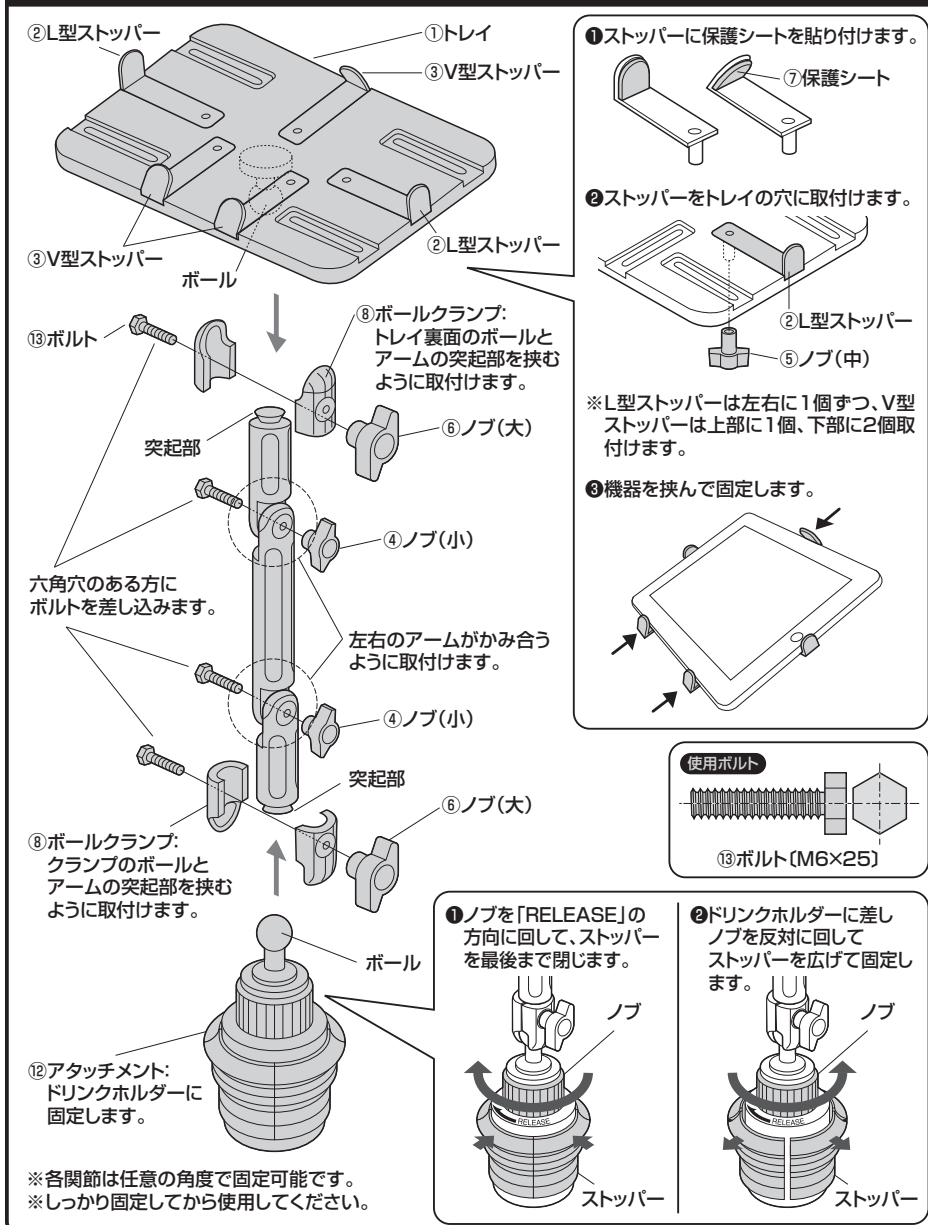

組立方法

製品に関するお問い合わせ
BI/AB/HADBUG

製品の品質管理には細心の注意をはらっていますが、万一、不都合な点や製品に関するお問い合わせなどございましたら、お買求めの販売店又は右記までお気軽にご相談下さい。