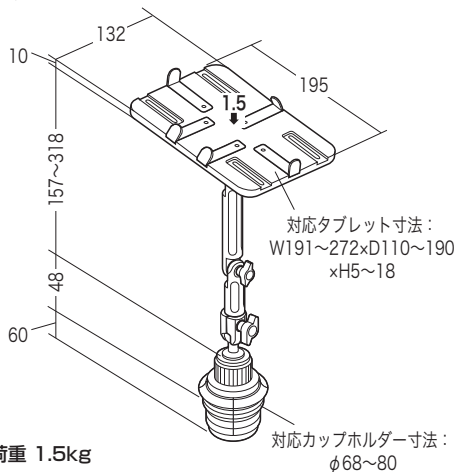

完成図

※アームは6段階の長さで設定可能です。

組立て部品

使用上のご注意

- 耐荷重(1.5kg)以上の物を本製品に取り付けしないでください。
- ぐらつきがある状態で使用しないでください。また、アームが不安定な角度で使用しないでください。
- 本製品に懸けたり、足を掛けたり、もたれたり、乗ったりしないでください。
- 用途以外で使用しないでください。
- ボルトやネジを定期的に締め直してください。ボルトやネジがゆるんだ状態では使用しないでください。
- 可動部に手足などを挟まないように注意してください。
- 各調整ボルト、ネジ、ビスなどを含むパーツ類が1つでも紛失、破損、消耗した場合は、純正部品による修理が完了するまで使用しないでください。
- 本製品を分解・修理・加工・改造はしないでください。
- 本製品を水中や水のかかる場所、高温・多湿となる場所、ほこりや油煙などの多い場所で使用・保管しないでください。
- 本製品に強い振動や衝撃、無理な力を与えないでください。また、濡れた手で触らないでください。
- お子様には本製品や付属品を触らせしないでください。
- 本製品のお手入れをする場合には、ベンジンやシンナーなどの揮発性有機溶剤が含まれているものは使用しないでください。
- デザイン及び仕様については改良のため予告なしに変更することがございます。
- 本製品の故障、またはその使用によって生じた直接、間接の損害については弊社はその責を負わないものとします。あらかじめご了承ください。