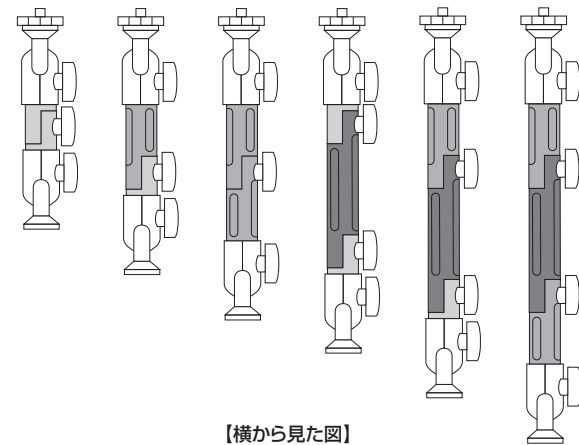

この度は、弊社製品をお買求めいただきましてありがとうございました。
本製品は組立式になっておりますので、下記の要領で組立ててください。
パッキングケースの中には、下記の部品が入っています。

組立説明書は組立て後も大切に保管してください。

この製品を第三者に貸し出すときは、この説明書も共に貸し出し、よく読んでから使用するようご指導ください。

★用意していただくもの……

手袋(組立て時のケガ等を防ぐために必ず着用してください)

完成図

※アームは6段階の長さで設定可能です。

組立て部品

使用上のご注意

- 耐荷重(1.5kg)以上の物を本製品に取り付けしないでください。
- ぐらつきがある状態で使用しないでください。また、アームが不安定な角度で使用しないでください。
- 本製品に懸けたり、足を掛けたり、もたれたり、乗ったりしないでください。
- 用途以外で使用しないでください。
- ボルトやネジを定期的に締め直してください。ボルトやネジがゆるんだ状態では使用しないでください。
- 可動部に手足などを挟まないように注意してください。
- 各調整ボルト、ネジ、ビスなどを含むパーツ類が1つでも紛失、破損、消耗した場合は、純正部品による修理が完了するまで使用しないでください。
- 本製品を分解・修理・加工・改造はしないでください。
- 本製品を水中や水のかかる場所、高温・多湿となる場所、ほこりや油煙などの多い場所で使用・保管しないでください。
- 本製品に強い振動や衝撃、無理な力を与えないでください。また、濡れた手で触らないでください。
- お子様には本製品や付属品を触らせしないでください。
- 本製品のお手入れをする場合には、ベンジンやシンナーなどの揮発性有機溶剤が含まれているものは使用しないでください。
- デザイン及び仕様については改良のため予告なしに変更することがございます。
- 本製品の故障、またはその使用によって生じた直接、間接の損害については弊社はその責を負わないものとします。あらかじめご了承ください。