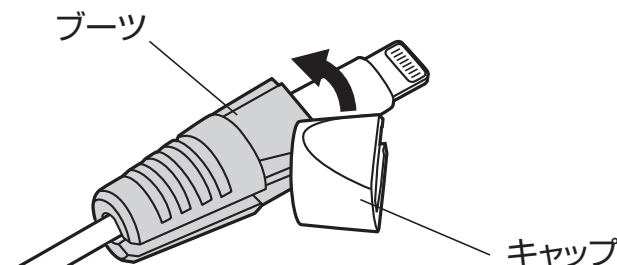

200-CA024GY

最初に
ご確認ください。

セット内容

- カバー本体 4組
- 取扱説明書(本書) 1部

デザイン及び仕様については改良のため予告なしに変更することがございます。
本書に記載の社名及び製品名は各社の商標又は登録商標です。

サンワサプライ株式会社

取扱い上の注意

- 本製品の故障、またはその使用によって生じた事故や直接、間接の損害については弊社はその責を負わないものとします。あらかじめご了承ください。
- 用途以外には使用しないでください。
- 本製品を分解・修理・加工・改造はしないでください。
- 本製品に強い振動や衝撃、無理な力を与えないでください。
- 本製品を水中で使用・保管しないでください。また、濡れた手で触れないでください。
- 直射日光のあたる場所に放置しないでください。
- 小さなお子様手の届かない場所で保管してください。また、小さなお子様を使用される際は、必ず保護者の管理のもと安全管理に十分ご注意ください。

特長

- Lightningケーブル、microUSBケーブルのコネクタ部に取付け、コネクタ根元の破損・断線から守ります。
 - ブーツにケーブルを挟み込み、キャップで蓋をするだけで簡単に取付けができます。
- ※ケーブルによって、対応しない場合もあります。

使い方

①ブーツにケーブルを挟み込みます。

②キャップを斜めにしてブーツに、回転させるようにして取付けます。

〔完成図〕

サンワサプライ株式会社

サンワダイレクト / 〒700-0825 岡山県岡山市北区田町1-10-1
TEL.086-223-5680 FAX.086-235-2381