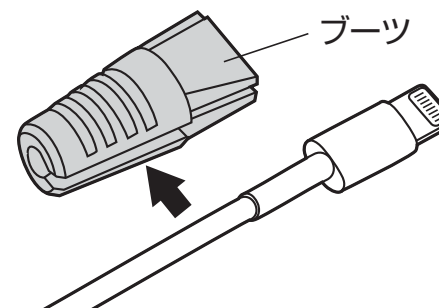

200-CA024GY

最初に
ご確認ください。

セット内容

- カバー本体 4組
- 取扱説明書(本書) 1部

デザイン及び仕様については改良のため予告なしに変更することがございます。
本書に記載の社名及び製品名は各社の商標又は登録商標です。

サンワサプライ株式会社

取扱い上の注意

- 本製品の故障、またはその使用によって生じた事故や直接、間接の損害については弊社はその責を負わないものとします。あらかじめご了承ください。
- 用途以外には使用しないでください。
- 本製品を分解・修理・加工・改造はしないでください。
- 本製品に強い振動や衝撃、無理な力を与えないでください。
- 本製品を水中で使用・保管しないでください。また、濡れた手で触れないでください。
- 直射日光のあたる場所に放置しないでください。
- 小さなお子様手の届かない場所で保管してください。また、小さなお子様を使用される際は、必ず保護者の管理のもと安全管理に十分ご注意ください。

特長

- Lightningケーブル、microUSBケーブルのコネクタ部に取付け、コネクタ根元の破損・断線から守ります。
 - ブーツにケーブルを挟み込み、キャップで蓋をするだけで簡単に取付けができます。
- ※ケーブルによって、対応しない場合もあります。

使い方

①ブーツにケーブルを挟み込みます。

②キャップを斜めにしてブーツに、回転させるようにして取付けます。

〔完成図〕

サンワサプライ株式会社

サンワダイレクト / 〒700-0825 岡山県岡山市北区田町1-10-1
TEL.086-223-5680 FAX.086-235-2381