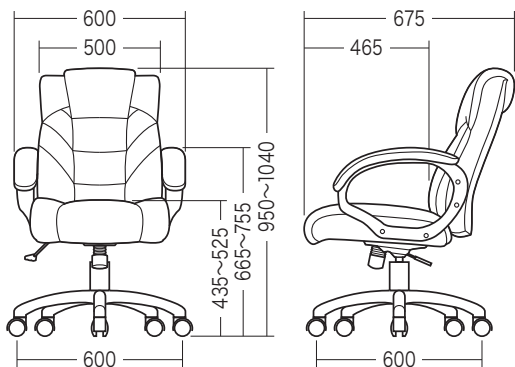

完成図

組立て部品

①アームレスト(右)×1個

②アームレスト(左)×1個

④背もたれ×1個

③座面×1個

⑤座面ブラケット×1個

⑥ガスシリンダー
(シリンダーカバー付き)
×1本

⑦レッグフレーム
×1個

⑪キャップ×9個
※うち1個は予備

⑧キャスター
×5個

⑫六角レンチ×1本

※部品の欠品や破損があった場合は、品番 (150-SNCL011BKなど) と上記の部品番号 (①~⑫) と
部品名 (座面など) をお知らせください。

1 レッグフレームをひっくり返して、キャスターを取付けます。

注意
それぞれのキャスターは
全て圧入式です (手で差
し込む)。奥まできちんと差し込
んでください。

チェアの品質表示

外形寸法：幅600×奥行675×高さ950~1040mm
 (座面高さ435~525mm)
 構造部材：座部・背もたれ部/合板、ウレタンフォーム
 肘部/ポリプロピレン、ウレタンフォーム
 脚部・キャスター部/ナイロン
 張り材：PULゼー
 クッション材：ウレタンフォーム

⚠使用上の注意⚠

- 直射日光の当たる場所や高温、湿気及び乾燥の著しい場所を避けてください。
 - 滑りやすい床面で使用しないでください。
 - 用途以外で使用しないでください。
 - 2ヶ月毎を目安に、ボルトやネジを定期的に締め直してください。
 - ボルトやネジがゆるんだ状態では使用しないでください。
 - 座面の上に登らないで下さい。転倒の原因になります。
 - 可動部に手足などを挟まないように注意してください。
 - 著しい汚れを落とす場合は、薄めた中性洗剤を使用してください。
 - 座面に勢いよく座らないでください。勢いよく座ると、座面に体重の3~4倍の荷重がかかり、チェアが破壊される恐れがあります。
 - 同時に2人以上で腰掛けしないでください。
 - 各調整ボルト、ネジ、ビスなどを含むパーツ類が1つでも紛失、破損、消耗した場合は、純正品による修理が完了するまで使用しないでください。
- ※以上の注意に従ってご使用いただかない場合、大きな事故につながる危険がありますので、必ず守ってください。