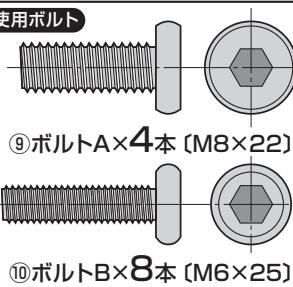

完成図

組立て部品

①アームレスト(右)×1個

②アームレスト(左)×1個

④背もたれ×1個

③座面×1個

⑤座面ブラケット×1個

⑥ガスシリンダー
(シリンダーカバー付き)
×1本

⑦レッグフレーム
×1個

⑪キャップ×9個
※うち1個は予備

⑧キャスター
×5個

⑫六角レンチ×1本

※部品の欠品や破損があった場合は、品番 (150-SNCL011BKなど) と上記の部品番号 (①~⑫) と
部品名 (座面など) をお知らせください。

1 レッグフレームをひっくり返して、キャスターを取付けます。

注意
それぞれのキャスターは
全て圧入式です (手で差
し込む)。奥まできちんと差し込
んでください。

チェアの品質表示

外形寸法：幅600×奥行675×高さ950~1040mm
 (座面高さ435~525mm)
 構造部材：座部・背もたれ部/合板、ウレタンフォーム
 肘部/ポリプロピレン、ウレタンフォーム
 脚部・キャスター部/ナイロン
 張り材：PULゼー
 クッション材：ウレタンフォーム

⚠使用上の注意⚠

- 直射日光の当たる場所や高温、湿気及び乾燥の著しい場所を避けてください。
 - 滑りやすい床面で使用しないでください。
 - 用途以外で使用しないでください。
 - 2ヶ月毎を目安に、ボルトやネジを定期的に締め直してください。
 - ボルトやネジがゆるんだ状態では使用しないでください。
 - 座面の上に登らないで下さい。転倒の原因になります。
 - 可動部に手足などを挟まないように注意してください。
 - 著しい汚れを落とす場合は、薄めた中性洗剤を使用してください。
 - 座面に勢いよく座らないでください。勢いよく座ると、座面に体重の3~4倍の荷重がかかり、チェアが破壊される恐れがあります。
 - 同時に2人以上で腰掛けしないでください。
 - 各調整ボルト、ネジ、ビスなどを含むパーツ類が1つでも紛失、破損、消耗した場合は、純正品による修理が完了するまで使用しないでください。
- ※以上の注意に従ってご使用いただかない場合、大きな事故につながる危険がありますので、必ず守ってください。