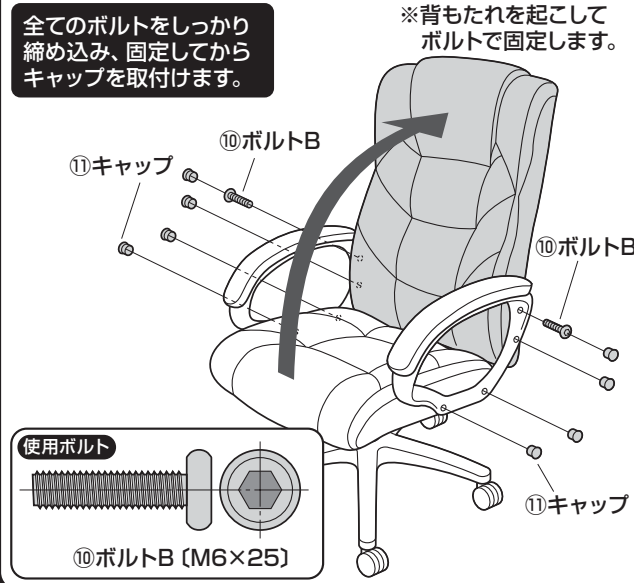

⑦レッグフレーム
×1個

⑪キャップ×9個
※うち1個は予備

⑧キャスター
×5個

⑫六角レンチ×1本

※部品の欠品や破損があった場合は、品番 (150-SNCL011BKなど) と上記の部品番号 (①~⑫) と
部品名 (座面など) をお知らせください。

1 レッグフレームをひっくり返して、キャスターを取付けます。

注意
それぞれのキャスターは
全て圧入式です (手で差
し込む)。奥まできちんと差し込
んでください。

2 レッグフレームにガスシリンダーを差し込みます。

注意
ガスシリンダーが
後で抜ける事の無い
様に、確実に差し
込みます。

3 座面に座面ブラケットを取付けます。

4 座面ブラケットにガスシリンダーを差し込みます。

5 座面にアームレストを取付けます。

6 アームレストに背もたれを取付けます。

7 背もたれをボルトで固定し、キャップを取付けます。

8 座面に体重をかけてガスシリンダーを確実に差し込んで完成です。

最後に ※ガスシリンダーが深く差し込まれるように、座面にしっかり体重をかけてください。

※ガスシリンダーが深く差し込まれていないと、座面の高さ調節ができません。
 ※何度か座面に体重をかけてガスシリンダーを確実に差し込んでください。
 ※体重の軽い方ではガスシリンダーが深く差し込まれない場合があります。

各部の調節方法

⚠注意⚠ レバーを引き上げてガスシリンダーが正常に作動することを確認してから使用してください。
 正常に作動しない場合はガスシリンダーが奥まで差し込まれていない場合がありますので、座面ブラケットを差し込み直してください。

チェアの品質表示

外形寸法：幅600×奥行675×高さ950~1040mm
 (座面高さ435~525mm)
 構造部材：座部・背もたれ部/合板、ウレタンフォーム
 肘部/ポリプロピレン、ウレタンフォーム
 脚部・キャスター部/ナイロン
 張り材：PULゼー
 クッション材：ウレタンフォーム

⚠使用上の注意⚠

- 直射日光の当たる場所や高温、湿気及び乾燥の著しい場所を避けてください。
 - 滑りやすい床面で使用しないでください。
 - 用途以外で使用しないでください。
 - 2ヶ月毎を目安に、ボルトやネジを定期的に締め直してください。
 - ボルトやネジがゆるんだ状態では使用しないでください。
 - 座面の上に登らないで下さい。転倒の原因になります。
 - 可動部に手足などを挟まないように注意してください。
 - 著しい汚れを落とす場合は、薄めた中性洗剤を使用してください。
 - 座面に勢いよく座らないでください。勢いよく座ると、座面に体重の3~4倍の荷重がかかり、チェアが破壊される恐れがあります。
 - 同時に2人以上で腰掛けしないでください。
 - 各調整ボルト、ネジ、ビスなどを含むパーツ類が1つでも紛失、破損、消耗した場合は、純正品による修理が完了するまで使用しないでください。
- ※以上の注意に従ってご使用いただかない場合、大きな事故につながる危険がありますので、必ず守ってください。