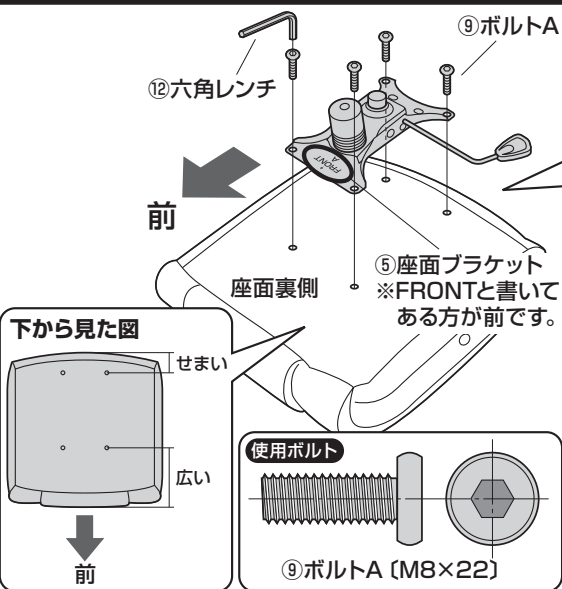

完成図

組立て部品

①アームレスト(右)×1個

②アームレスト(左)×1個

④背もたれ×1個

③座面×1個

⑤座面ブラケット×1個

⑥ガスシリンダー
(シリンダーカバー付き)
×1本

⑦レッグフレーム
×1個

⑪キャップ×9個
※うち1個は予備

⑧キャスター
×5個

⑫六角レンチ×1本

※部品の欠品や破損があった場合は、品番 (150-SNCL011BKなど) と上記の部品番号 (①~⑫) と
部品名 (座面など) をお知らせください。

1 レッグフレームをひっくり返して、キャスターを取付けます。

注意
それぞれのキャスターは
全て圧入式です (手で差
し込む)。奥まできちんと差し込
んでください。

2 レッグフレームにガスシリンダーを差し込みます。

注意
ガスシリンダーが
後で抜ける事の無い
様に、確実に差し
込みます。

3 座面に座面ブラケットを取付けます。

4 座面ブラケットにガスシリンダーを差し込みます。

5 座面にアームレストを取付けます。

6 アームレストに背もたれを取付けます。

7 背もたれをボルトで固定し、キャップを取付けます。

8 座面に体重をかけてガスシリンダーを確実に差し込んで完成です。

チェアの品質表示

外形寸法：幅600×奥行675×高さ950~1040mm
 (座面高さ435~525mm)
 構造部材：座部・背もたれ部/合板、ウレタンフォーム
 肘部/ポリプロピレン、ウレタンフォーム
 脚部・キャスター部/ナイロン
 張り材：PULゼー
 クッション材：ウレタンフォーム

⚠使用上の注意⚠

- 直射日光の当たる場所や高温、湿気及び乾燥の著しい場所を避けてください。
 - 滑りやすい床面で使用しないでください。
 - 用途以外で使用しないでください。
 - 2ヶ月毎を目安に、ボルトやネジを定期的に締め直してください。
 - ボルトやネジがゆるんだ状態では使用しないでください。
 - 座面の上に登らないで下さい。転倒の原因になります。
 - 可動部に手足などを挟まないように注意してください。
 - 著しい汚れを落とす場合は、薄めた中性洗剤を使用してください。
 - 座面に勢いよく座らないでください。勢いよく座ると、座面に体重の3~4倍の荷重がかかり、チェアが破壊される恐れがあります。
 - 同時に2人以上で腰掛けしないでください。
 - 各調整ボルト、ネジ、ビスなどを含むパーツ類が1つでも紛失、破損、消耗した場合は、純正品による修理が完了するまで使用しないでください。
- ※以上の注意に従ってご使用いただかない場合、大きな事故につながる危険がありますので、必ず守ってください。