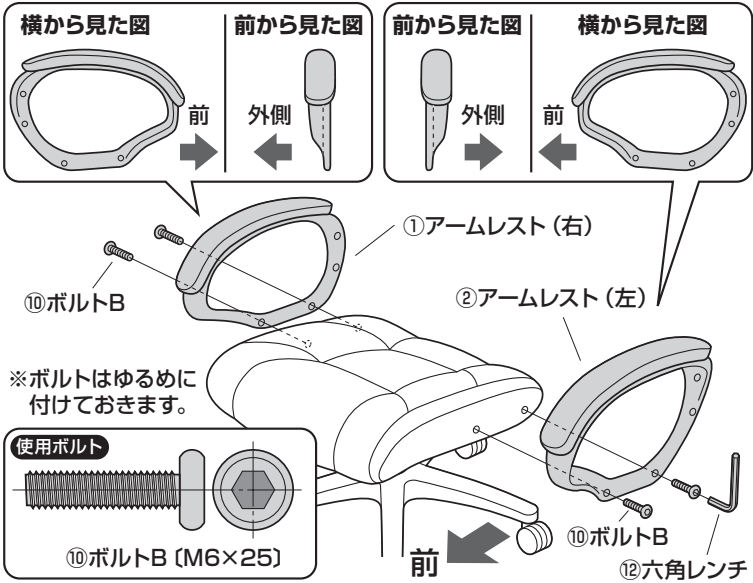

⑦レッグフレーム
×1個

⑪キャップ×9個
※うち1個は予備

⑧キャスター
×5個

⑫六角レンチ×1本

※部品の欠品や破損があった場合は、品番 (150-SNCL011BKなど) と上記の部品番号 (①~⑫) と
部品名 (座面など) をお知らせください。

1 レッグフレームをひっくり返して、キャスターを取付けます。

注意
それぞれのキャスターは
全て圧入式です (手で差
し込む)。奥まできちんと差し込
んでください。

2 レッグフレームにガスシリンダーを差し込みます。

注意
ガスシリンダーが
後で抜ける事の無い
様に、確実に差し
込みます。

3 座面に座面ブラケットを取付けます。

4 座面ブラケットにガスシリンダーを差し込みます。

5 座面にアームレストを取付けます。

6 アームレストに背もたれを取付けます。

7 背もたれをボルトで固定し、キャップを取付けます。

8 座面に体重をかけてガスシリンダーを確実に差し込んで完成です。

最後に ※ガスシリンダーが深く差し込まれるように、座面にしっかり体重をかけてください。

※ガスシリンダーが深く差し込まれていないと、座面の高さ調節ができません。
 ※何度か座面に体重をかけてガスシリンダーを確実に差し込んでください。
 ※体重の軽い方ではガスシリンダーが深く差し込まれない場合があります。

各部の調節方法

⚠注意⚠ レバーを引き上げてガスシリンダーが正常に作動することを確認してから使用してください。
 正常に作動しない場合はガスシリンダーが奥まで差し込まれていない場合がありますので、座面ブラケットを差し込み直してください。

チェアの品質表示

外形寸法：幅600×奥行675×高さ950~1040mm
 (座面高さ435~525mm)
 構造部材：座部・背もたれ部/合板、ウレタンフォーム
 肘部/ポリプロピレン、ウレタンフォーム
 脚部・キャスター部/ナイロン
 張り材：PULゼー
 クッション材：ウレタンフォーム

⚠使用上の注意⚠

- 直射日光の当たる場所や高温、湿気及び乾燥の著しい場所を避けてください。
 - 滑りやすい床面で使用しないでください。
 - 用途以外で使用しないでください。
 - 2ヶ月毎を目安に、ボルトやネジを定期的に締め直してください。
 - ボルトやネジがゆるんだ状態では使用しないでください。
 - 座面の上に登らないで下さい。転倒の原因になります。
 - 可動部に手足などを挟まないように注意してください。
 - 著しい汚れを落とす場合は、薄めた中性洗剤を使用してください。
 - 座面に勢いよく座らないでください。勢いよく座ると、座面に体重の3~4倍の荷重がかかり、チェアが破壊される恐れがあります。
 - 同時に2人以上で腰掛けしないでください。
 - 各調整ボルト、ネジ、ビスなどを含むパーツ類が1つでも紛失、破損、消耗した場合は、純正品による修理が完了するまで使用しないでください。
- ※以上の注意に従ってご使用いただかない場合、大きな事故につながる危険がありますので、必ず守ってください。