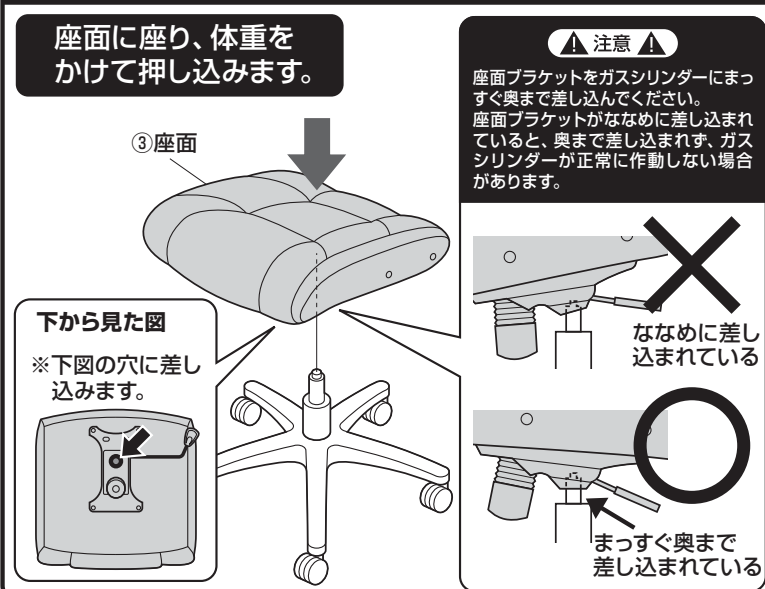

⑦レッグフレーム
×1個

⑪キャップ×9個
※うち1個は予備

⑧キャスター
×5個

⑫六角レンチ×1本

※部品の欠品や破損があった場合は、品番 (150-SNCL011BKなど) と上記の部品番号 (①~⑫) と
部品名 (座面など) をお知らせください。

1 レッグフレームをひっくり返して、キャスターを取付けます。

注意
それぞれのキャスターは
全て圧入式です (手で差
し込む)。奥まできちんと差し込
んでください。

2 レッグフレームにガスシリンダーを差し込みます。

注意
ガスシリンダーが
後で抜ける事の無い
様に、確実に差し
込みます。

3 座面に座面ブラケットを取付けます。

4 座面ブラケットにガスシリンダーを差し込みます。

5 座面にアームレストを取付けます。

6 アームレストに背もたれを取付けます。

7 背もたれをボルトで固定し、キャップを取付けます。

8 座面に体重をかけてガスシリンダーを確実に差し込んで完成です。

最後に ※ガスシリンダーが深く差し込まれるように、座面にしっかり体重をかけてください。

※ガスシリンダーが深く差し込まれていないと、座面の高さ調節ができません。
 ※何度か座面に体重をかけてガスシリンダーを確実に差し込んでください。
 ※体重の軽い方ではガスシリンダーが深く差し込まれない場合があります。

各部の調節方法

⚠注意⚠ レバーを引き上げてガスシリンダーが正常に作動することを確認してから使用してください。
 正常に作動しない場合はガスシリンダーが奥まで差し込まれていない場合がありますので、座面ブラケットを差し込み直してください。

チェアの品質表示

外形寸法：幅600×奥行675×高さ950~1040mm
 (座面高さ435~525mm)
 構造部材：座部・背もたれ部/合板、ウレタンフォーム
 肘部/ポリプロピレン、ウレタンフォーム
 脚部・キャスター部/ナイロン
 張り材：PULゼー
 クッション材：ウレタンフォーム

⚠使用上の注意⚠

- 直射日光の当たる場所や高温、湿気及び乾燥の著しい場所を避けてください。
 - 滑りやすい床面で使用しないでください。
 - 用途以外で使用しないでください。
 - 2ヶ月毎を目安に、ボルトやネジを定期的に締め直してください。
 - ボルトやネジがゆるんだ状態では使用しないでください。
 - 座面の上に登らないで下さい。転倒の原因になります。
 - 可動部に手足などを挟まないように注意してください。
 - 著しい汚れを落とす場合は、薄めた中性洗剤を使用してください。
 - 座面に勢いよく座らないでください。勢いよく座ると、座面に体重の3~4倍の荷重がかかり、チェアが破壊される恐れがあります。
 - 同時に2人以上で腰掛けしないでください。
 - 各調整ボルト、ネジ、ビスなどを含むパーツ類が1つでも紛失、破損、消耗した場合は、純正品による修理が完了するまで使用しないでください。
- ※以上の注意に従ってご使用いただかない場合、大きな事故につながる危険がありますので、必ず守ってください。