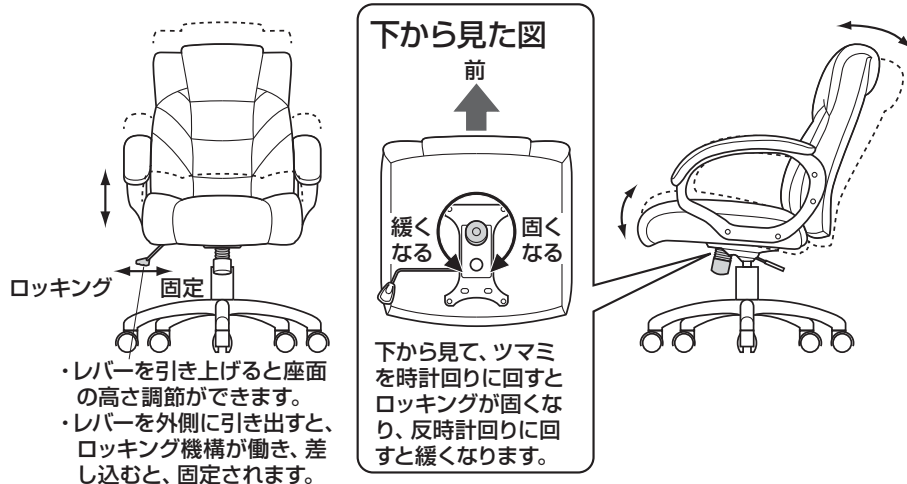

2 レッグフレームにガスシリンダーを差し込みます。

注意
ガスシリンダーが
後で抜ける事の無い
様に、確実に差し
込みます。

3 座面に座面ブラケットを取付けます。

4 座面ブラケットにガスシリンダーを差し込みます。

5 座面にアームレストを取付けます。

6 アームレストに背もたれを取付けます。

7 背もたれをボルトで固定し、キャップを取付けます。

8 座面に体重をかけてガスシリンダーを確実に差し込んで完成です。

最後に ※ガスシリンダーが深く差し込まれるように、座面にしっかり体重をかけてください。

※ガスシリンダーが深く差し込まれていないと、座面の高さ調節ができません。
 ※何度か座面に体重をかけてガスシリンダーを確実に差し込んでください。
 ※体重の軽い方ではガスシリンダーが深く差し込まれない場合があります。

各部の調節方法

⚠注意⚠ レバーを引き上げてガスシリンダーが正常に作動することを確認してから使用してください。
 正常に作動しない場合はガスシリンダーが奥まで差し込まれていない場合がありますので、座面ブラケットを差し込み直してください。

チェアの品質表示

外形寸法：幅600×奥行675×高さ950~1040mm
 (座面高さ435~525mm)
 構造部材：座部・背もたれ部/合板、ウレタンフォーム
 肘部/ポリプロピレン、ウレタンフォーム
 脚部・キャスター部/ナイロン
 張り材：PULゼー
 クッション材：ウレタンフォーム

⚠使用上の注意⚠

- 直射日光の当たる場所や高温、湿気及び乾燥の著しい場所を避けてください。
 - 滑りやすい床面で使用しないでください。
 - 用途以外で使用しないでください。
 - 2ヶ月毎を目安に、ボルトやネジを定期的に締め直してください。
 - ボルトやネジがゆるんだ状態では使用しないでください。
 - 座面の上に登らないで下さい。転倒の原因になります。
 - 可動部に手足などを挟まないように注意してください。
 - 著しい汚れを落とす場合は、薄めた中性洗剤を使用してください。
 - 座面に勢いよく座らないでください。勢いよく座ると、座面に体重の3~4倍の荷重がかかり、チェアが破壊される恐れがあります。
 - 同時に2人以上で腰掛けしないでください。
 - 各調整ボルト、ネジ、ビスなどを含むパーツ類が1つでも紛失、破損、消耗した場合は、純正品による修理が完了するまで使用しないでください。
- ※以上の注意に従ってご使用いただかない場合、大きな事故につながる危険がありますので、必ず守ってください。