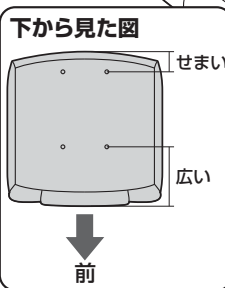

完成図

組立て部品

①アームレスト(右)×1個

②アームレスト(左)×1個

④背もたれ×1個

③座面×1個

⑤座面ブラケット×1個

⑥ガスシリンダー
(シリンダーカバー付き)
×1本

⑦レッグフレーム
×1個

⑪キャップ×9個
※うち1個は予備

⑧キャスター
×5個

⑫六角レンチ×1本

※部品の欠品や破損があった場合は、品番 (150-SNCL011BKなど) と上記の部品番号 (①~⑫) と
部品名 (座面など) をお知らせください。

1 レッグフレームをひっくり返して、キャスターを取付けます。

注意
それぞれのキャスターは
全て圧入式です (手で差
し込む)。奥まできちんと差し込
んでください。

2 レッグフレームにガスシリンダーを差し込みます。

注意
ガスシリンダーが
後で抜ける事の無い
様に、確実に差し
込みます。

3 座面に座面ブラケットを取付けます。

4 座面ブラケットにガスシリンダーを差し込みます。

5 座面にアームレストを取付けます。

6 アームレストに背もたれを取付けます。

7 背もたれをボルトで固定し、キャップを取付けます。

8 座面に体重をかけてガスシリンダーを確実に差し込んで完成です。

チェアの品質表示

外形寸法：幅600×奥行675×高さ950~1040mm
 (座面高さ435~525mm)
 構造部材：座部・背もたれ部/合板、ウレタンフォーム
 肘部/ポリプロピレン、ウレタンフォーム
 脚部・キャスター部/ナイロン
 張り材：PULゼー
 クッション材：ウレタンフォーム

⚠使用上の注意⚠

- 直射日光の当たる場所や高温、湿気及び乾燥の著しい場所を避けてください。
 - 滑りやすい床面で使用しないでください。
 - 用途以外で使用しないでください。
 - 2ヶ月毎を目安に、ボルトやネジを定期的に締め直してください。
 - ボルトやネジがゆるんだ状態では使用しないでください。
 - 座面の上に登らないで下さい。転倒の原因になります。
 - 可動部に手足などを挟まないように注意してください。
 - 著しい汚れを落とす場合は、薄めた中性洗剤を使用してください。
 - 座面に勢いよく座らないでください。勢いよく座ると、座面に体重の3~4倍の荷重がかかり、チェアが破壊される恐れがあります。
 - 同時に2人以上で腰掛けしないでください。
 - 各調整ボルト、ネジ、ビスなどを含むパーツ類が1つでも紛失、破損、消耗した場合は、純正品による修理が完了するまで使用しないでください。
- ※以上の注意に従ってご使用いただかない場合、大きな事故につながる危険がありますので、必ず守ってください。