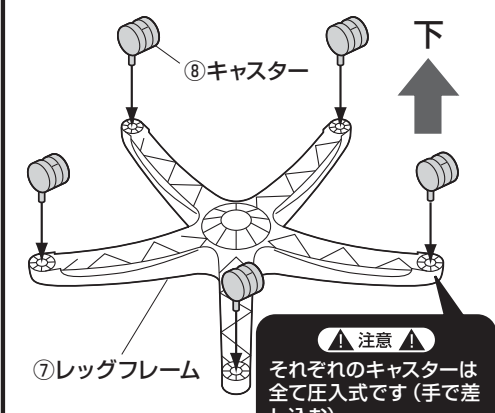

完成図

組立て部品

①アームレスト(右)×1個

②アームレスト(左)×1個

④背もたれ×1個

③座面×1個

⑤座面ブラケット×1個

⑥ガスシリンダー
(シリンダーカバー付き)
×1本

⑦レッグフレーム
×1個

⑪キャップ×9個
※うち1個は予備

⑧キャスター
×5個

⑫六角レンチ×1本

※部品の欠品や破損があった場合は、品番 (150-SNCL011BKなど) と上記の部品番号 (①~⑫) と
部品名 (座面など) をお知らせください。

1 レッグフレームをひっくり返して、キャスターを取付けます。

注意
それぞれのキャスターは
全て圧入式です (手で差
し込む)。奥まできちんと差し込
んでください。

2 レッグフレームにガスシリンダーを差し込みます。

注意
ガスシリンダーが
後で抜ける事の無い
様に、確実に差し
込みます。

3 座面に座面ブラケットを取付けます。

4 座面ブラケットにガスシリンダーを差し込みます。

5 座面にアームレストを取付けます。

6 アームレストに背もたれを取付けます。

7 背もたれをボルトで固定し、キャップを取付けます。

8 座面に体重をかけてガスシリンダーを確実に差し込んで完成です。

チェアの品質表示

外形寸法：幅600×奥行675×高さ950~1040mm
 (座面高さ435~525mm)
 構造部材：座部・背もたれ部/合板、ウレタンフォーム
 肘部/ポリプロピレン、ウレタンフォーム
 脚部・キャスター部/ナイロン
 張り材：PULゼー
 クッション材：ウレタンフォーム

⚠使用上の注意⚠

- 直射日光の当たる場所や高温、湿気及び乾燥の著しい場所を避けてください。
 - 滑りやすい床面で使用しないでください。
 - 用途以外で使用しないでください。
 - 2ヶ月毎を目安に、ボルトやネジを定期的に締め直してください。
 - ボルトやネジがゆるんだ状態では使用しないでください。
 - 座面の上に登らないで下さい。転倒の原因になります。
 - 可動部に手足などを挟まないように注意してください。
 - 著しい汚れを落とす場合は、薄めた中性洗剤を使用してください。
 - 座面に勢いよく座らないでください。勢いよく座ると、座面に体重の3~4倍の荷重がかかり、チェアが破壊される恐れがあります。
 - 同時に2人以上で腰掛けしないでください。
 - 各調整ボルト、ネジ、ビスなどを含むパーツ類が1つでも紛失、破損、消耗した場合は、純正品による修理が完了するまで使用しないでください。
- ※以上の注意に従ってご使用いただかない場合、大きな事故につながる危険がありますので、必ず守ってください。