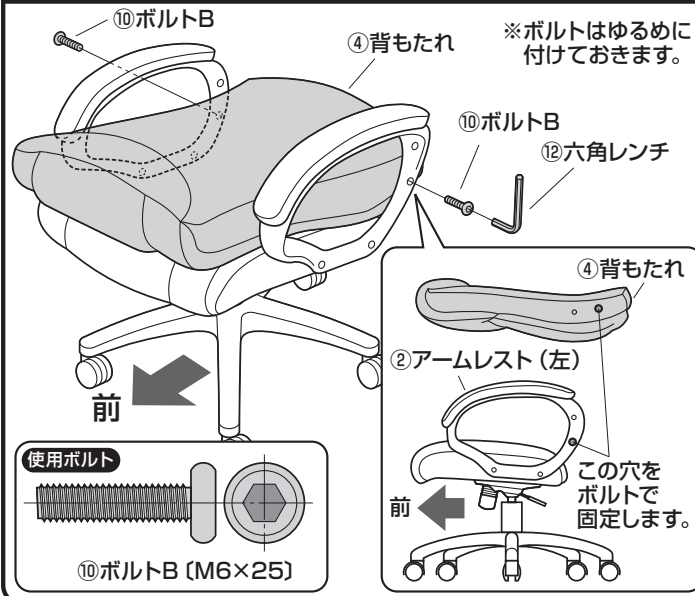

2 レッグフレームにガスシリンダーを差し込みます。

注意
ガスシリンダーが
後で抜ける事の無い
様に、確実に差し
込みます。

3 座面に座面ブラケットを取付けます。

4 座面ブラケットにガスシリンダーを差し込みます。

5 座面にアームレストを取付けます。

6 アームレストに背もたれを取付けます。

7 背もたれをボルトで固定し、キャップを取付けます。

8 座面に体重をかけてガスシリンダーを確実に差し込んで完成です。

最後に ※ガスシリンダーが深く差し込まれるように、座面にしっかり体重をかけてください。

※ガスシリンダーが深く差し込まれていないと、座面の高さ調節ができません。
 ※何度か座面に体重をかけてガスシリンダーを確実に差し込んでください。
 ※体重の軽い方ではガスシリンダーが深く差し込まれない場合があります。

各部の調節方法

⚠注意⚠ レバーを引き上げてガスシリンダーが正常に作動することを確認してから使用してください。
 正常に作動しない場合はガスシリンダーが奥まで差し込まれていない場合がありますので、座面ブラケットを差し込み直してください。

チェアの品質表示

外形寸法：幅600×奥行675×高さ950~1040mm
 (座面高さ435~525mm)
 構造部材：座部・背もたれ部/合板、ウレタンフォーム
 肘部/ポリプロピレン、ウレタンフォーム
 脚部・キャスター部/ナイロン
 張り材：PULゼー
 クッション材：ウレタンフォーム

⚠使用上の注意⚠

- 直射日光の当たる場所や高温、湿気及び乾燥の著しい場所を避けてください。
 - 滑りやすい床面で使用しないでください。
 - 用途以外で使用しないでください。
 - 2ヶ月毎を目安に、ボルトやネジを定期的に締め直してください。
 - ボルトやネジがゆるんだ状態では使用しないでください。
 - 座面の上に登らないで下さい。転倒の原因になります。
 - 可動部に手足などを挟まないように注意してください。
 - 著しい汚れを落とす場合は、薄めた中性洗剤を使用してください。
 - 座面に勢いよく座らないでください。勢いよく座ると、座面に体重の3~4倍の荷重がかかり、チェアが破壊される恐れがあります。
 - 同時に2人以上で腰掛けしないでください。
 - 各調整ボルト、ネジ、ビスなどを含むパーツ類が1つでも紛失、破損、消耗した場合は、純正品による修理が完了するまで使用しないでください。
- ※以上の注意に従ってご使用いただかない場合、大きな事故につながる危険がありますので、必ず守ってください。