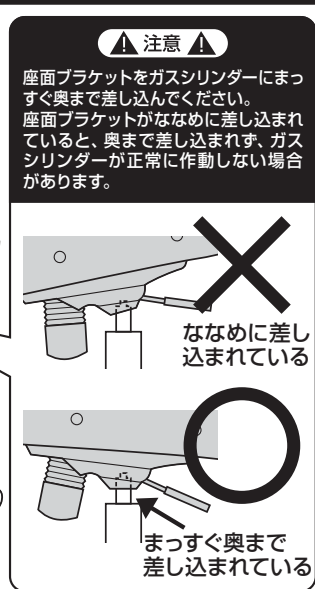

⑦レッグフレーム
×1個

⑪キャップ×9個
※うち1個は予備

⑧キャスター
×5個

⑫六角レンチ×1本

※部品の欠品や破損があった場合は、品番 (150-SNCL011BKなど) と上記の部品番号 (①~⑫) と
部品名 (座面など) をお知らせください。

1 レッグフレームをひっくり返して、キャスターを取付けます。

注意
それぞれのキャスターは
全て圧入式です (手で差
し込む)。奥まできちんと差し込
んでください。

2 レッグフレームにガスシリンダーを差し込みます。

注意
ガスシリンダーが
後で抜ける事の無い
様に、確実に差し
込みます。

3 座面に座面ブラケットを取付けます。

4 座面ブラケットにガスシリンダーを差し込みます。

5 座面にアームレストを取付けます。

6 アームレストに背もたれを取付けます。

7 背もたれをボルトで固定し、キャップを取付けます。

8 座面に体重をかけてガスシリンダーを確実に差し込んで完成です。

最後に ※ガスシリンダーが深く差し込まれるように、座面にしっかり体重をかけてください。

※ガスシリンダーが深く差し込まれていないと、座面の高さ調節ができません。
 ※何度か座面に体重をかけてガスシリンダーを確実に差し込んでください。
 ※体重の軽い方ではガスシリンダーが深く差し込まれない場合があります。

各部の調節方法

⚠注意⚠ レバーを引き上げてガスシリンダーが正常に作動することを確認してから使用してください。
 正常に作動しない場合はガスシリンダーが奥まで差し込まれていない場合がありますので、座面ブラケットを差し込み直してください。

チェアの品質表示

外形寸法：幅600×奥行675×高さ950~1040mm
 (座面高さ435~525mm)
 構造部材：座部・背もたれ部/合板、ウレタンフォーム
 肘部/ポリプロピレン、ウレタンフォーム
 脚部・キャスター部/ナイロン
 張り材：PULゼー
 クッション材：ウレタンフォーム

⚠使用上の注意⚠

- 直射日光の当たる場所や高温、湿気及び乾燥の著しい場所を避けてください。
 - 滑りやすい床面で使用しないでください。
 - 用途以外で使用しないでください。
 - 2ヶ月毎を目安に、ボルトやネジを定期的に締め直してください。
 - ボルトやネジがゆるんだ状態では使用しないでください。
 - 座面の上に登らないで下さい。転倒の原因になります。
 - 可動部に手足などを挟まないように注意してください。
 - 著しい汚れを落とす場合は、薄めた中性洗剤を使用してください。
 - 座面に勢いよく座らないでください。勢いよく座ると、座面に体重の3~4倍の荷重がかかり、チェアが破壊される恐れがあります。
 - 同時に2人以上で腰掛けしないでください。
 - 各調整ボルト、ネジ、ビスなどを含むパーツ類が1つでも紛失、破損、消耗した場合は、純正品による修理が完了するまで使用しないでください。
- ※以上の注意に従ってご使用いただかない場合、大きな事故につながる危険がありますので、必ず守ってください。