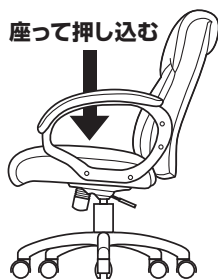

2 レッグフレームにガスシリンダーを差し込みます。

注意
ガスシリンダーが
後で抜ける事の無い
様に、確実に差し
込みます。

3 座面に座面ブラケットを取付けます。

4 座面ブラケットにガスシリンダーを差し込みます。

5 座面にアームレストを取付けます。

6 アームレストに背もたれを取付けます。

7 背もたれをボルトで固定し、キャップを取付けます。

8 座面に体重をかけてガスシリンダーを確実に差し込んで完成です。

最後に ※ガスシリンダーが深く差し込まれるように、座面にしっかり体重をかけてください。

※ガスシリンダーが深く差し込まれていないと、座面の高さ調節ができません。
 ※何度か座面に体重をかけてガスシリンダーを確実に差し込んでください。
 ※体重の軽い方ではガスシリンダーが深く差し込まれない場合があります。

各部の調節方法

⚠注意⚠ レバーを引き上げてガスシリンダーが正常に作動することを確認してから使用してください。
 正常に作動しない場合はガスシリンダーが奥まで差し込まれていない場合がありますので、座面ブラケットを差し込み直してください。

チェアの品質表示

外形寸法：幅600×奥行675×高さ950~1040mm
 (座面高さ435~525mm)
 構造部材：座部・背もたれ部/合板、ウレタンフォーム
 肘部/ポリプロピレン、ウレタンフォーム
 脚部・キャスター部/ナイロン
 張り材：PULゼー
 クッション材：ウレタンフォーム

⚠使用上の注意⚠

- 直射日光の当たる場所や高温、湿気及び乾燥の著しい場所を避けてください。
 - 滑りやすい床面で使用しないでください。
 - 用途以外で使用しないでください。
 - 2ヶ月毎を目安に、ボルトやネジを定期的に締め直してください。
 - ボルトやネジがゆるんだ状態では使用しないでください。
 - 座面の上に登らないで下さい。転倒の原因になります。
 - 可動部に手足などを挟まないように注意してください。
 - 著しい汚れを落とす場合は、薄めた中性洗剤を使用してください。
 - 座面に勢いよく座らないでください。勢いよく座ると、座面に体重の3~4倍の荷重がかかり、チェアが破壊される恐れがあります。
 - 同時に2人以上で腰掛けしないでください。
 - 各調整ボルト、ネジ、ビスなどを含むパーツ類が1つでも紛失、破損、消耗した場合は、純正品による修理が完了するまで使用しないでください。
- ※以上の注意に従ってご使用いただかない場合、大きな事故につながる危険がありますので、必ず守ってください。