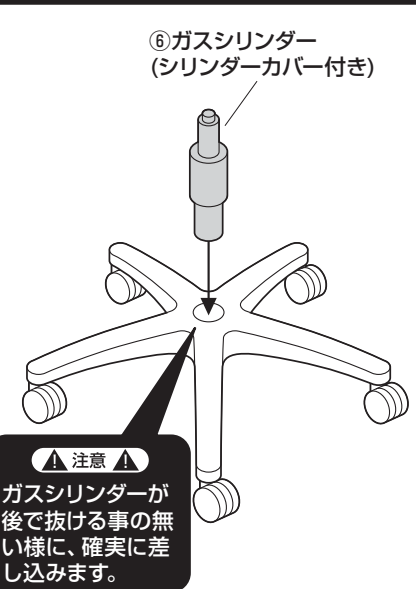

⑦レッグフレーム
×1個

⑪キャップ×9個
※うち1個は予備

⑧キャスター
×5個

⑫六角レンチ×1本

※部品の欠品や破損があった場合は、品番 (150-SNCL011BKなど) と上記の部品番号 (①~⑫) と
部品名 (座面など) をお知らせください。

1 レッグフレームをひっくり返して、キャスターを取付けます。

注意
それぞれのキャスターは
全て圧入式です (手で差
し込む)。奥まできちんと差し込
んでください。

2 レッグフレームにガスシリンダーを差し込みます。

注意
ガスシリンダーが
後で抜ける事の無い
様に、確実に差し
込みます。

3 座面に座面ブラケットを取付けます。

4 座面ブラケットにガスシリンダーを差し込みます。

5 座面にアームレストを取付けます。

6 アームレストに背もたれを取付けます。

7 背もたれをボルトで固定し、キャップを取付けます。

8 座面に体重をかけてガスシリンダーを確実に差し込んで完成です。

最後に ※ガスシリンダーが深く差し込まれるように、座面にしっかり体重をかけてください。

※ガスシリンダーが深く差し込まれていないと、座面の高さ調節ができません。
 ※何度か座面に体重をかけてガスシリンダーを確実に差し込んでください。
 ※体重の軽い方ではガスシリンダーが深く差し込まれない場合があります。

各部の調節方法

⚠注意⚠ レバーを引き上げてガスシリンダーが正常に作動することを確認してから使用してください。
 正常に作動しない場合はガスシリンダーが奥まで差し込まれていない場合がありますので、座面ブラケットを差し込み直してください。

チェアの品質表示

外形寸法：幅600×奥行675×高さ950~1040mm
 (座面高さ435~525mm)
 構造部材：座部・背もたれ部/合板、ウレタンフォーム
 肘部/ポリプロピレン、ウレタンフォーム
 脚部・キャスター部/ナイロン
 張り材：PULゼー
 クッション材：ウレタンフォーム

⚠使用上の注意⚠

- 直射日光の当たる場所や高温、湿気及び乾燥の著しい場所を避けてください。
 - 滑りやすい床面で使用しないでください。
 - 用途以外で使用しないでください。
 - 2ヶ月毎を目安に、ボルトやネジを定期的に締め直してください。
 - ボルトやネジがゆるんだ状態では使用しないでください。
 - 座面の上に登らないで下さい。転倒の原因になります。
 - 可動部に手足などを挟まないように注意してください。
 - 著しい汚れを落とす場合は、薄めた中性洗剤を使用してください。
 - 座面に勢いよく座らないでください。勢いよく座ると、座面に体重の3~4倍の荷重がかかり、チェアが破壊される恐れがあります。
 - 同時に2人以上で腰掛けしないでください。
 - 各調整ボルト、ネジ、ビスなどを含むパーツ類が1つでも紛失、破損、消耗した場合は、純正品による修理が完了するまで使用しないでください。
- ※以上の注意に従ってご使用いただかない場合、大きな事故につながる危険がありますので、必ず守ってください。