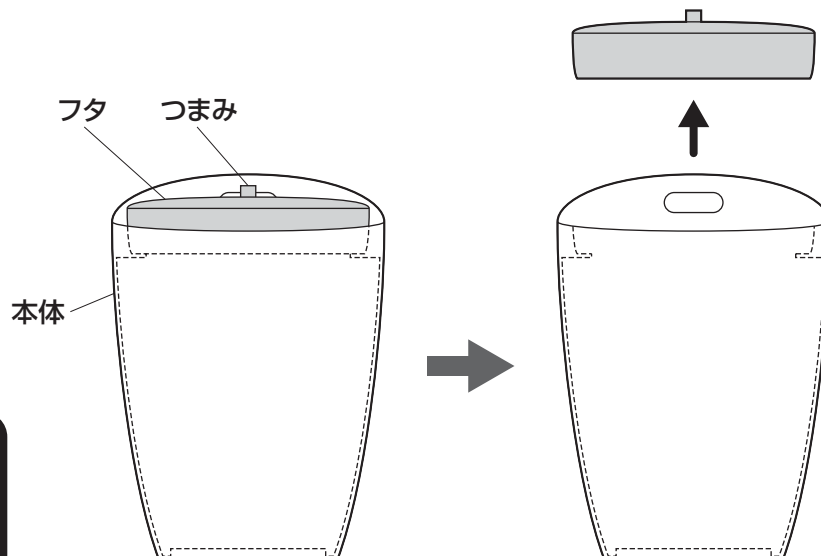

## 完成図

## 品質表示

外形寸法:幅360×奥行360×高さ510mm  
(座面高さ480mm)

収納部寸法:幅270×奥行270×高さ400mm

構造部材:ABS

張り材:PULレザー

クッション材:ウレタンフォーム

## 使用方法

つまみを引っ張ってフタを外すと、内部に収納できます。