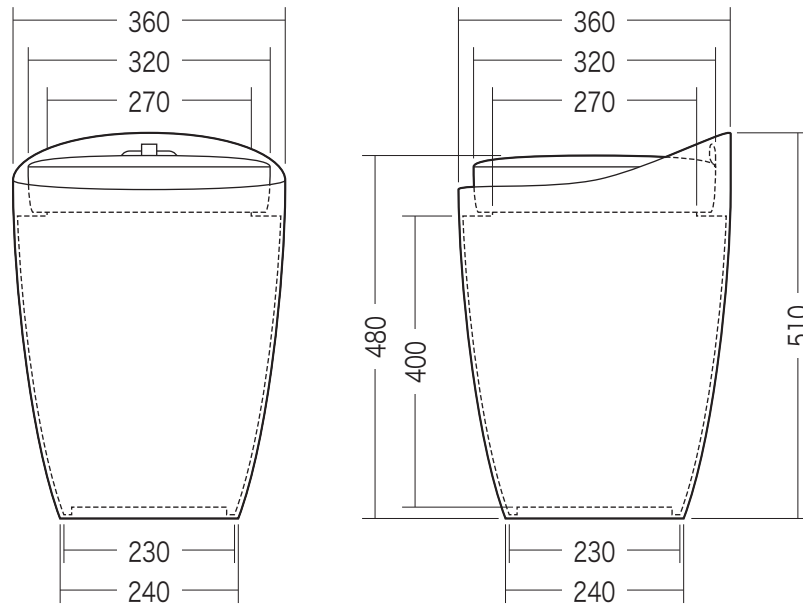

## 完成図

## 品質表示

外形寸法:幅360×奥行360×高さ510mm  
(座面高さ480mm)

収納部寸法:幅270×奥行270×高さ400mm

構造部材:ABS

張り材:PULレザー

クッション材:ウレタンフォーム