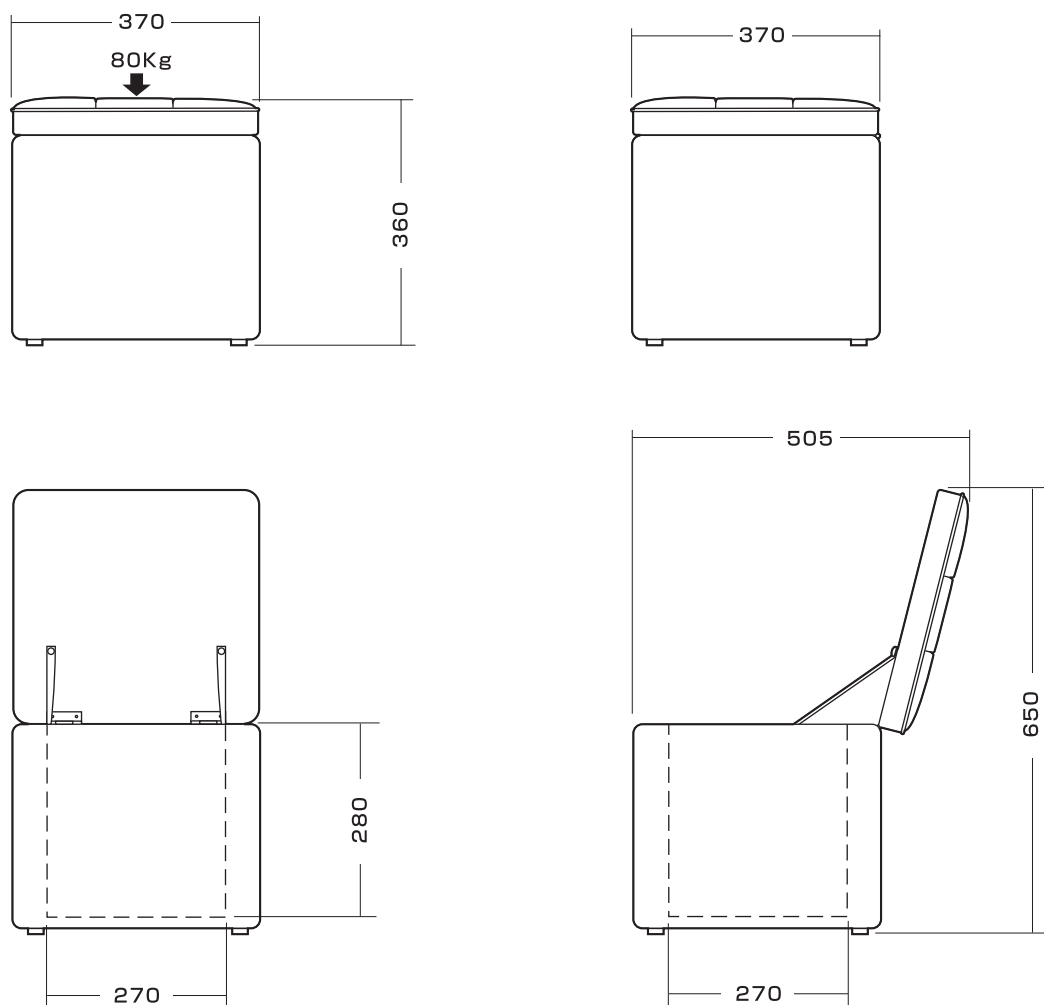

この度は、弊社製品をお買求めいただきましてありがとうございました。
安全のため、下記の取扱方法を守ってお使い下さい。

寸法図

品質表示

外形寸法:幅370mm×奥行 370~505mm×
高さ360~650mm

収納部寸法:幅270mm×奥行 270mm×
深さ280mm

構造部材:木、ウレタンフォーム

張り材:PULゼー

クッション材:ウレタンフォーム