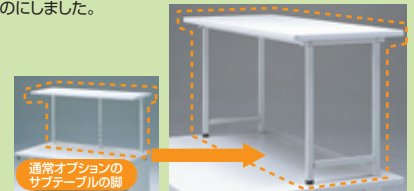

3 大型の機器を乗せるのに最適な奥行き、高さに変更。

大型機器をデスクにおくため、奥行きを大きくしています。また、立ち作業もしやすい高さにしています。(H800mm)

特注

4 高耐荷重仕様のサブテーブル。

サブテーブル天板の手前にも前脚を付け、さらに前脚と後ろ脚の支えで耐荷重100kgを実現させ、安定感のあるものにしました。

特注

4

広い作業場所を確保した平机。