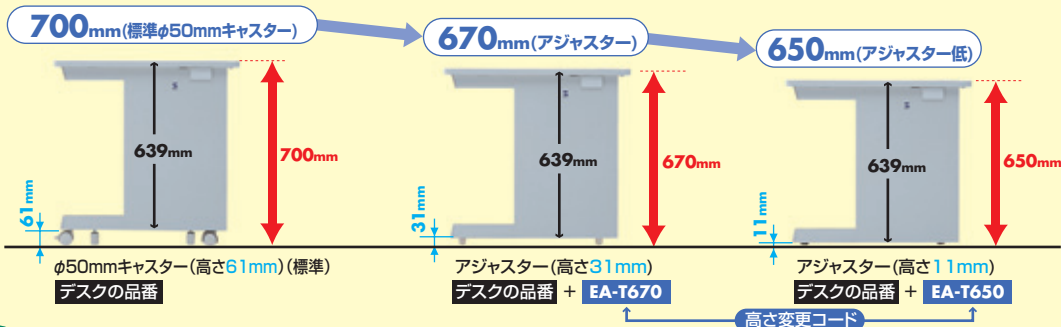

eDesk は用途やお好みに合わせて選べる **S**・**W** の2タイプ

S バックパネルが**1枚仕様**のスタンダードタイプ

奥行き 50mmきざみ
 幅 50mmきざみ
 ケーブル口
 横配線口
 高さ 650 or 670 or 700 mm
 キャスター
 バックパネル
 セキュリティ用ワイヤー取付け口
 アジャスター付属

W バックパネルが**2枚仕様**で二重構造の機能追加タイプ

奥行き 50mmきざみ
 幅 50mmきざみ
 ケーブル口
 横配線口
 高さ 650 or 670 or 700 mm
 キャスター
 二重構造バックパネル
 セキュリティ用ワイヤー取付け口
 アジャスター付属

裏面のケーブル配線をきれいに隠します。

W ケーブル収納パネル

※Sタイプにオプションのケーブル収納パネルを取付けるとWタイプ同等仕様になります。

- 初期設定で前からと後ろからと2通りの取付けが可能です。

背面を二重構造にすることにより、余ったケーブルを隠すことができます。後方からの見た目もすっきり。

高さ選択

用途に合わせて選べます。

デスクの高さは、700mm(標準)・670mm・650mmの3タイプからお選びいただけます。

※デスク受注時に限ります。

無料 キャスターをアジャスターに変更して高さを変えた場合。

高さ変更コード 700mmでキャスターをアジャスターに変更する場合
670mm: EA-T670 無料 4969887 162996
650mm: EA-T650 無料 4969887 162989

※付属のアジャスターをキャスターの位置に取付けることが可能です。

注文例

ED-SK6060 (W600×D600のデスク)の高さをアジャスターで670mmにしたい場合
ED-SK6060(デスク) ¥38,640+EA-T670 (高さ変更コード) ¥0 =¥38,640でご注文ください。