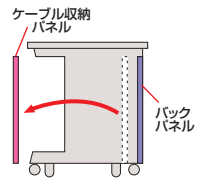

S W 横配線口

- LAN用横配線口をサイドフレーム後方に装備。

ケーブルを美しく配線することができます。シャッター式扉付きです。

S W セキュリティワイヤー取付け口

- コンピュータの盗難防止に。

バックパネルに装備しています。
■取付け口寸法:
W30×H15mm

天板上部のケーブル口を利用すればセキュリティワイヤーが目立たずすっきりと設置できます。

Wタイプのみ標準機能

裏面のケーブル配線をきれいに隠します。

W ケーブル収納パネル

※Sタイプにオプションのケーブル収納パネルを取付けるとWタイプ同等仕様になります。

- 初期設定で前からと後ろからと2通りの取付けが可能です。

背面を二重構造にすることにより、余ったケーブルを隠すことができます。後方からの見た目もすっきり。

高さ選択

用途に合わせて選べます。

デスクの高さは、700mm(標準)・670mm・650mmの3タイプからお選びいただけます。