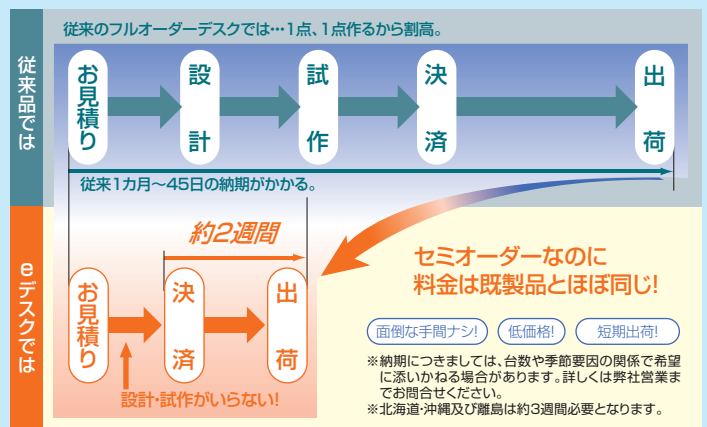

共通寸法図

総耐荷重 180kg
天板部均等耐荷重 150kg
(中心荷重は80kg)

W600~950

W1000~1800

欲しいサイズが必ず見つかる。

天板の幅・奥行き50mmピッチで注文可能。

W600~W1800 (50mmきざみ)

デスクの高さ3サイズから選べる。

注文例

幅・・・1250mm
奥行き・・・650mm
高さ・・・670mm

材質も環境のことを考えた地球に優しい製品。

低ホルムアルデヒド天板採用。

●シックハウス症候群の原因とされているホルムアルデヒドの放出量の少ない素材を採用しています。ホルムアルデヒドは防霉、防虫効果があるため、合板生産時の接着剤として利用されていますが、その反面、目や鼻、喉に刺激を与えるなど、身体への悪影響が問題となっています。

リサイクル可能な設計。

●単一部分、単一素材を使用し、リサイクルがしやすい設計になっています。

弊社 **edesk** は新基準を満たしています。

従来の基準

等級	ホルムアルデヒド放散量
F☆☆☆☆	0.5mg/l以下
F☆☆☆	1.5mg/l以下
F☆☆	5.0mg/l以下

JIS (日本工業規格) 合板等級

新しい基準

等級	ホルムアルデヒド放散量	
	平均値	最大値
F☆☆☆☆	0.3mg/l以下	0.4mg/l以下
F☆☆☆☆	0.5mg/l以下	0.7mg/l以下
F☆☆☆	1.5mg/l以下	2.1mg/l以下
F☆☆	5.0mg/l以下	7.0mg/l以下

edesk

学校環境衛生基準への配慮。

●学校環境衛生基準として、納品時に右記の物質の濃度を計測し、基準値以下であることが義務付けられています。
※室内の濃度基準。(建物、備品の放出量の合計値)
この対策としてよりホルムアルデヒドの放出量の少ない天板を採用しています。右表のトルエン、キシレン、パラジクロロベンゼンは含まれていません。

物質名	規定値(本数値以下のこと)
ホルムアルデヒド	100μg/m³(0.08ppm)
トルエン	260μg/m³(0.07ppm)
キシレン	870μg/m³(0.20ppm)
パラジクロロベンゼン	240μg/m³(0.04ppm)

塩ビ(PVC)の使用禁止。

●天板のエッジにはオレフィン系樹脂を使用し、塩ビ(PVC)を使用していません。

天板の断面図

再生材料使用で資源の節約。

●材料には環境のことを考えた、再生材料を使用しています。

簡単組立て。

簡単組立てで手間がかからない。

- ①デスクはロックダウンの状態でお届けしますので梱包が小さく搬入が楽に行えます。
- ②キャスター、アジャスターをサイドフレームに取付けます。サイドフレームにボルトを仮止めし、バックフレームをボルトに引っ掛けボルトを固定します。
- ③天板をのせて4ヶ所ボルト止めすれば完成です。
  ※手前2ヶ所は特殊ボルトになっているので位置決めが簡単に行えます。

約2週間で出荷。