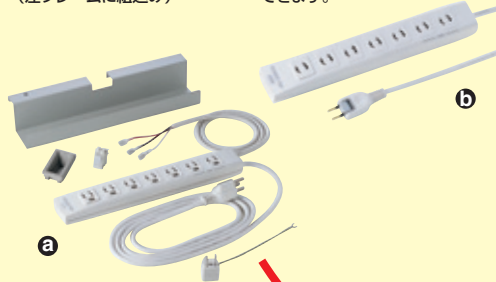

a 電源BOX

b 電源タップ

簡単に電源供給。

●手元集中スイッチ付き、電源BOX装備可能。
サイドフレームに、手元集中スイッチ付き電源BOXが取り付け可能です。
パソコンの電源を一括集中管理することができます。

手元集中スイッチでパソコンの電源を一括集中管理できます。(左フレームに組み込み)

電源BOXは付属のトレーをバックフレームに引っ掛けて取り付けできます。

c 天板用タップ(3P・2個口)

d LAN用中継コネクタ

e 電話用中継コネクタ

美しいケーブル配線処理。

●大型ケーブル口に、天板用タップ、LAN用コネクタ、電話用コネクタが装着可能。

天板用タップ設置時。

LAN用中継コネクタと電話用中継コネクタ設置時。

f サブテーブル

●デスクを2段式にすることができます。

ローパーティション