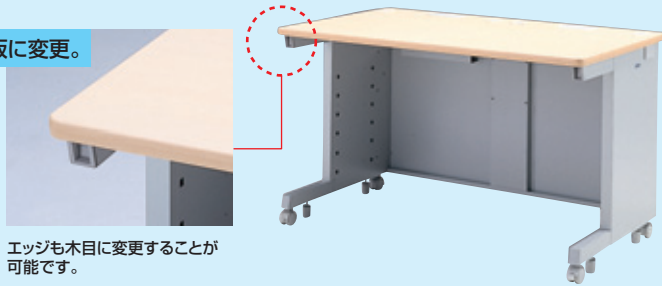

eDeskの特注が可能です。

木目天板に変更。

エッジも木目に変更することが可能です。

サーバーデスクに変更。