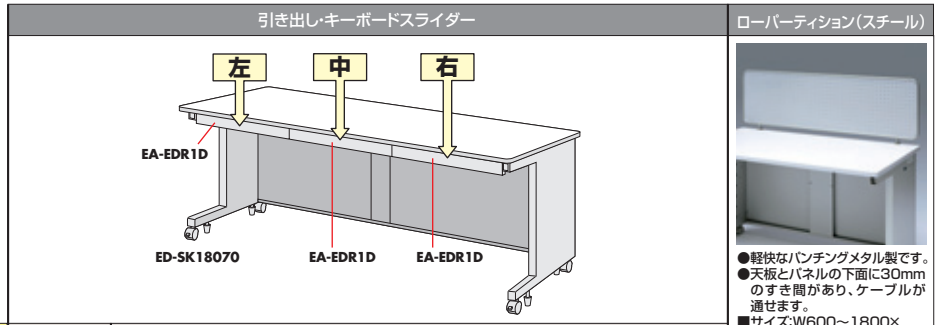

オプション対応表 (引き出し・キーボードスライダー・パーティション) 納期

納期 受注後約2週間でスピード出荷!

※納期につきましては、台数や季節要因の関係で希望に添い加える場合があります。詳しくは弊社営業までお問合せください。
※北海道・沖縄及び離島は約3週間必要となります。

- ●軽快なパンチングメタル製です。
- ●天板とパネルの下面に30mmのすき間があり、ケーブルが通せます。
- ■サイズ:W600~1800×D13×H400mm
- ■取り付け方法:クランプ止め
- ■デスク取付け厚:最大35mmまで
- ■デスク取付け奥行き:上側26mm、下側34mm(上側はブラケット、下側は固定金具の奥行きです)
- ※デスクと同じ幅のローパーティションが対応します。詳しくはP.05をご参照ください。

対応デスク			デスク奥行き D500 ※引き出し・キーボードスライダーは取付け不可です。	デスク奥行き D600~D800(W2000はD700のみ)						ローパーティション(スチール)
S タイプ	W タイプ	デスク幅		引き出し			キーボードスライダー			
				左	中	右	左	中	右	
ED-SK6050~SK6080	ED-WK6050~WK6080	W600	×		EA-EDR2			EA-EKB2		MEA-LS6
ED-SK6550~SK6580	ED-WK6550~WK6580	W650	×		EA-EDR2			EA-EKB2		
ED-SK7050~SK7080	ED-WK7050~WK7080	W700	×		EA-EDR1			EA-EKB1		
ED-SK7550~SK7580	ED-WK7550~WK7580	W750	×		EA-EDR1			EA-EKB1		
ED-SK8050~SK8080	ED-WK8050~WK8080	W800	×		EA-EDR1			EA-EKB1		MEA-LS8
ED-SK8550~SK8580	ED-WK8550~WK8580	W850	×		EA-EDR1			EA-EKB1		
ED-SK9050~SK9080	ED-WK9050~WK9080	W900	×		EA-EDR1			EA-EKB1		
ED-SK9550~SK9580	ED-WK9550~WK9580	W950	×		EA-EDR1			EA-EKB1		
ED-SK10050~SK10080	ED-WK10050~WK10080	W1000	×		EA-EDR1			EA-EKB1		MEA-LS10
ED-SK10550~SK10580	ED-WK10550~WK10580	W1050	×		EA-EDR1			EA-EKB1		
ED-SK11050~SK11080	ED-WK11050~WK11080	W1100	×		EA-EDR1			EA-EKB1		
ED-SK11550~SK11580	ED-WK11550~WK11580	W1150	×		EA-EDR1			EA-EKB1		
ED-SK12050~SK12080	ED-WK12050~WK12080	W1200	×	EA-EDR2		EA-EDR2	EA-EKB2	EA-EKB2		MEA-LS12
ED-SK12550~SK12580	ED-WK12550~WK12580	W1250	×	EA-EDR1		EA-EDR1	EA-EKB1	EA-EKB1		
ED-SK13050~SK13080	ED-WK13050~WK13080	W1300	×	EA-EDR1		EA-EDR1	EA-EKB1	EA-EKB1		
ED-SK13550~SK13580	ED-WK13550~WK13580	W1350	×	EA-EDR1		EA-EDR1	EA-EKB1	EA-EKB1		
ED-SK14050~SK14080	ED-WK14050~WK14080	W1400	×	EA-EDR1		EA-EDR1	EA-EKB1	EA-EKB1		MEA-LS14
ED-SK14550~SK14580	ED-WK14550~WK14580	W1450	×	EA-EDR1		EA-EDR1	EA-EKB1	EA-EKB1		
ED-SK15050~SK15080	ED-WK15050~WK15080	W1500	×	EA-EDR1D		EA-EDR1D	EA-EKB1D	EA-EKB1D		
ED-SK15550~SK15580	ED-WK15550~WK15580	W1550	×	EA-EDR1D		EA-EDR1D	EA-EKB1D	EA-EKB1D		
ED-SK16050~SK16080	ED-WK16050~WK16080	W1600	×	EA-EDR1D		EA-EDR1D	EA-EKB1D	EA-EKB1D		MEA-LS16
ED-SK16550~SK16580	ED-WK16550~WK16580	W1650	×	EA-EDR1D		EA-EDR1D	EA-EKB1D	EA-EKB1D		
ED-SK17050~SK17080	ED-WK17050~WK17080	W1700	×	EA-EDR1D		EA-EDR1D	EA-EKB1D	EA-EKB1D		
ED-SK17550~SK17580	ED-WK17550~WK17580	W1750	×	EA-EDR1D		EA-EDR1D	EA-EKB1D	EA-EKB1D		
ED-SK18050~SK18080	ED-WK18050~WK18080	W1800	×	EA-EDR1D	EA-EDR1D	EA-EDR1D	EA-EKB1D	EA-EKB1D	EA-EKB1D	MEA-LS18
ED-SK20070~SK20080		W2000	×	EA-EDR1D	EA-EDR1D	EA-EDR1D	EA-EKB1D	EA-EKB1D	EA-EKB1D