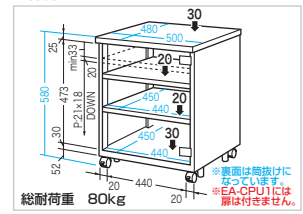

タワー型CPUをデスク下に2台設置。

特長・仕様

- ●タワー型CPUを2台設置することができます。
- ※デスクの高さを670、650mmにし、引き出し、キーボードスライダを取付けた場合に併用すると、机の下に収納できません。
- ※デスクに中棚を取付けた場合併用すると、机の下に全て収納できません。

サイズ W500×D480×H580mm-17(19)kg
梱包 1個口/525×505×610mm-19(21)kg
出荷形態 組立出荷
材質 天板/木製メラミン化粧板、キャビネット/スチール(メラミン焼付け塗装)
※(<)内はEA-CPU4

EA-CPU1 4969887 162941 EA-CPU4 4969887 163580