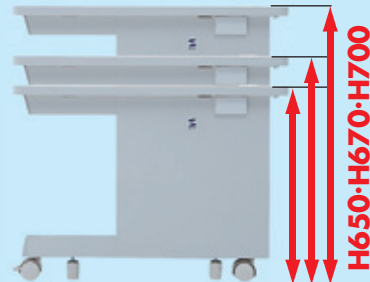

デスクの高さ3サイズから選べる。