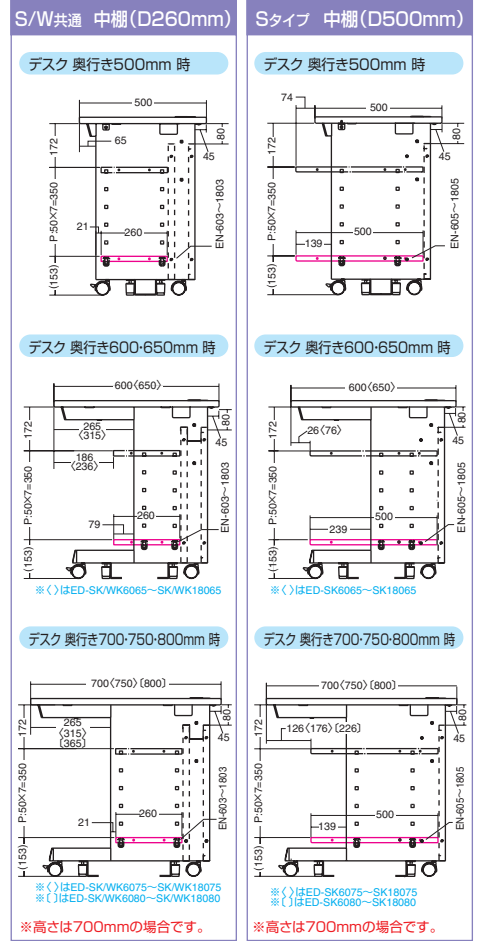

オプション取付け位置

W タイプ	対応 デスク	デスク幅 (内寸)	中棚(D260)		中棚(D500)		サブテーブル	
			品番 JAN	価格(税抜き価格)	品番 JAN	価格(税抜き価格)	品番 JAN	価格(税抜き価格)
	ED-WK6050~6080	W 600 (490)	EN-603 4969887 162156	¥5,775 (¥5,500)	EN-605 4969887 162408	¥7,140 (¥6,800)	EST-60 4969887 162651	¥13,335 (¥12,700)
	ED-WK6550~6580	W 650 (540)	EN-653 4969887 162163	¥5,985 (¥5,700)	EN-655 4969887 162415	¥7,455 (¥7,100)	EST-65 4969887 162668	¥14,070 (¥13,400)
	ED-WK7050~7080	W 700 (590)	EN-703 4969887 162170	¥5,985 (¥5,700)	EN-705 4969887 162422	¥7,455 (¥7,100)	EST-70 4969887 162675	¥14,385 (¥13,700)
	ED-WK7550~7580	W 750 (640)	EN-753 4969887 162187	¥5,985 (¥5,700)	EN-755 4969887 162439	¥7,455 (¥7,100)	EST-75 4969887 162682	¥14,700 (¥14,000)
	ED-WK8050~8080	W 800 (690)	EN-803 4969887 162194	¥5,985 (¥5,700)	EN-805 4969887 162446	¥7,455 (¥7,100)	EST-80 4969887 162699	¥14,910 (¥14,200)
	ED-WK8550~8580	W 850 (740)	EN-853 4969887 162200	¥6,615 (¥6,300)	EN-855 4969887 162453	¥8,220 (¥8,400)	EST-85 4969887 162705	¥15,540 (¥14,800)
	ED-WK9050~9080	W 900 (790)	EN-903 4969887 162217	¥6,615 (¥6,300)	EN-905 4969887 162460	¥8,220 (¥8,400)	EST-90 4969887 162712	¥16,380 (¥15,600)
	ED-WK9550~9580	W 950 (840)	EN-953 4969887 162224	¥6,615 (¥6,300)	EN-955 4969887 162477	¥8,220 (¥8,400)	EST-95 4969887 162729	¥16,905 (¥16,100)
	ED-WK10050~10080	W1000 (890)	EN-1003 4969887 162231	¥6,615 (¥6,300)	EN-1005 4969887 162484	¥8,220 (¥8,400)	EST-100 4969887 162736	¥18,900 (¥18,000)
	ED-WK10550~10580	W1050 (940)	EN-1053 4969887 162248	¥6,825 (¥6,500)	EN-1055 4969887 162491	¥9,240 (¥9,800)	EST-105 4969887 162743	¥19,425 (¥18,500)
	ED-WK11050~11080	W1100 (990)	EN-1103 4969887 162255	¥6,825 (¥6,500)	EN-1105 4969887 162507	¥9,240 (¥9,800)	EST-110 4969887 162750	¥19,635 (¥18,700)
	ED-WK11550~11580	W1150 (1040)	EN-1153 4969887 162262	¥6,825 (¥6,500)	EN-1155 4969887 162514	¥9,240 (¥9,800)	EST-115 4969887 162767	¥19,845 (¥18,900)
	ED-WK12050~12080	W1200 (1090)	EN-1203 4969887 162279	¥6,825 (¥6,500)	EN-1205 4969887 162521	¥9,240 (¥9,800)	EST-120 4969887 162774	¥20,055 (¥19,100)
	ED-WK12550~12580	W1250 (1140)	EN-1253 4969887 162286	¥8,400 (¥8,000)	EN-1255 4969887 162538	¥10,080 (¥9,600)	EST-125 4969887 162781	¥20,790 (¥19,800)
	ED-WK13050~13080	W1300 (1190)	EN-1303 4969887 162293	¥8,400 (¥8,000)	EN-1305 4969887 162545	¥10,080 (¥9,600)	EST-130 4969887 162798	¥21,630 (¥20,600)
	ED-WK13550~13580	W1350 (1240)	EN-1353 4969887 162309	¥8,400 (¥8,000)	EN-1355 4969887 162552	¥10,080 (¥9,600)	EST-135 4969887 162804	¥22,260 (¥21,200)
	ED-WK14050~14080	W1400 (1290)	EN-1403 4969887 162316	¥8,400 (¥8,000)	EN-1405 4969887 162569	¥10,080 (¥9,600)	EST-140 4969887 162811	¥23,100 (¥22,000)
	ED-WK14550~14580	W1450 (1340)	EN-1453 4969887 162323	¥9,660 (¥9,200)	EN-1455 4969887 162576	¥11,340 (¥10,800)	EST-145 4969887 162828	¥23,625 (¥22,500)
	ED-WK15050~15080	W1500 (1390)	EN-1503 4969887 162330	¥9,660 (¥9,200)	EN-1505 4969887 162583	¥11,340 (¥10,800)	EST-150 4969887 162835	¥24,570 (¥23,400)
	ED-WK15550~15580	W1550 (1440)	EN-1553 4969887 162347	¥9,660 (¥9,200)	EN-1555 4969887 162590	¥11,340 (¥10,800)	EST-155 4969887 162842	¥25,095 (¥23,900)
	ED-WK16050~16080	W1600 (1490)	EN-1603 4969887 162354	¥9,660 (¥9,200)	EN-1605 4969887 162606	¥11,340 (¥10,800)	EST-160 4969887 162859	¥25,935 (¥24,700)
	ED-WK16550~16580	W1650 (1540)	EN-1653 4969887 162361	¥11,025 (¥10,500)	EN-1655 4969887 162613	¥13,125 (¥12,500)	EST-165 4969887 162866	¥26,460 (¥25,200)
	ED-WK17050~17080	W1700 (1590)	EN-1703 4969887 162378	¥11,025 (¥10,500)	EN-1705 4969887 162620	¥13,125 (¥12,500)	EST-170 4969887 162873	¥27,195 (¥25,900)
	ED-WK17550~17580	W1750 (1640)	EN-1753 4969887 162385	¥11,025 (¥10,500)	EN-1755 4969887 162637	¥13,125 (¥12,500)	EST-175 4969887 162880	¥28,140 (¥26,800)
	ED-WK18050~18080	W1800 (1690)	EN-1803 4969887 162392	¥11,025 (¥10,500)	EN-1805 4969887 162644	¥13,125 (¥12,500)	EST-180 4969887 162897	¥28,665 (¥27,300)