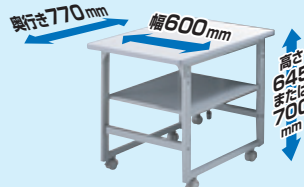

●高さを2段階に調節可能な構造にしまし
た。天板の裏に手を掛け易くするために、
凹みを入れることができます。