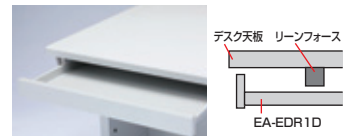

- 補強パイプ(リーンフォース)付きデスクに対応したキーボードスライダーです。
- サイズ:外寸/W555xD400xH83mm, 内寸/W516xD358xH50mm
- ※対応機種はP.07をご覧ください。

●引き出し(大)

EA-EDR1 ¥8,610(税抜き ¥8,200)

- サイズ:外寸/W555xD400xH56mm, 内寸/W516xD358xH48mm
- ※対応機種はP.07をご覧ください。

●引き出し(小)

EA-EDR2 ¥8,190(税抜き ¥7,800)

- サイズ:外寸/W484xD400xH56mm, 内寸/W445xD358xH48mm
- ※対応機種はP.07をご覧ください。

●引き出し(リーンフォース対応)

※引き出しの側面より高く収納するとリーンフォースに接触し、収納物が破損したり落下する可能性があります。

EA-EDR1D ¥9,450(税抜き ¥9,000)

- 補強パイプ(リーンフォース)付きデスクに対応した引き出しです。
- サイズ:外寸/W555xD400xH67mm, 内寸/W516xD358xH30mm
- ※対応機種はP.07をご覧ください。