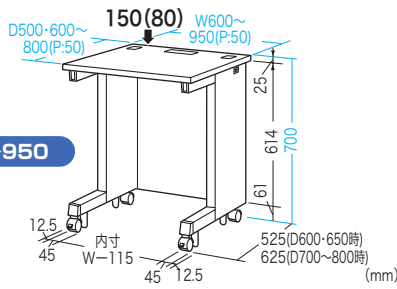

共通寸法図

総耐荷重 180kg
天板部均等耐荷重 150kg
(中心荷重は80kg)

W600~950