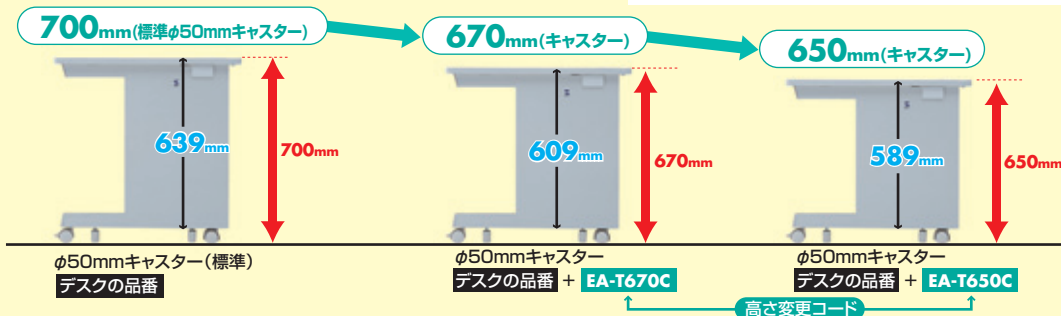

eDesk は用途やお好みに合わせて選べる **S**・**W** の2タイプ

S バックパネルが**1枚仕様**のスタンダードタイプ

奥行き 50mmきざみ
 幅 50mmきざみ
 ケーブル口
 横配線口
 高さ 650 or 670 or 700 mm
 キャスター
 バックパネル
 セキュリティ用ワイヤー取付け口
 アジャスター付属

W バックパネルが**2枚仕様**で二重構造の機能追加タイプ

奥行き 50mmきざみ
 幅 50mmきざみ
 ケーブル口
 横配線口
 高さ 650 or 670 or 700 mm
 キャスター
 二重構造バックパネル
 セキュリティ用ワイヤー取付け口
 アジャスター付属

裏面のケーブル配線をきれいに隠します。

W ケーブル収納パネル

※Sタイプにオプションのケーブル収納パネルを取付けるとWタイプ同等仕様になります。

- 初期設定で前からと後ろからと2通りの取付けが可能です。

背面を二重構造にすることにより、余ったケーブルを隠すことができます。後方からの見た目もすっきり。

高さ選択

用途に合わせて選べます。

デスクの高さは、700mm(標準)・670mm・650mmの3タイプからお選びいただけます。

※デスク受注時に限ります。

無料 キャスターをアジャスターに変更して高さを変えた場合。

高さ変更コード 700mmでキャスターをアジャスターに変更する場合
670mm: EA-T670 無料 4969887 162996
650mm: EA-T650 無料 4969887 162989

※付属のアジャスターをキャスターの位置に取付けることが可能です。

注文例

ED-SK6060 (W600×D600のデスク)の高さをアジャスターで670mmにしたい場合
ED-SK6060(デスク) ¥38,640+EA-T670 (高さ変更コード) ¥0 =¥38,640でご注文ください。

有料 キャスター付きでフレームの高さを変更した場合。

高さ変更コード 670mm: EA-T670C ¥8,505(税抜き ¥8,100) 4969887 163016
650mm: EA-T650C ¥8,505(税抜き ¥8,100) 4969887 163009

注文例

ED-SK18080 (W1800×D800のデスク)の高さをキャスター付きで650mmにしたい場合
ED-SK18080(デスク) ¥67,200+EA-T650C ¥8,505=¥75,705でご注文ください。