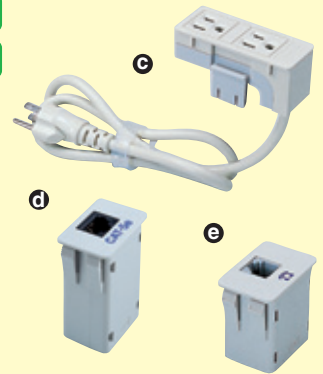

a 電源BOX

b 電源タップ

簡単に電源供給。

●手元集中スイッチ付き、電源BOX装備可能。
サイドフレームに、手元集中スイッチ付き電源BOXが取り付け可能です。
パソコンの電源を一括集中管理することができます。

手元集中スイッチでパソコンの電源を一括集中管理できます。(左フレームに組み込み)

電源BOXは付属のトレーをバックフレームに引っ掛けて取り付けできます。

c 天板用タップ(3P・2個口)

d LAN用中継コネクタ

e 電話用中継コネクタ

美しいケーブル配線処理。

●大型ケーブル口に、天板用タップ、LAN用コネクタ、電話用コネクタが装着可能。

天板用タップ設置時。

LAN用中継コネクタと電話用中継コネクタ設置時。

f サブテーブル

●デスクを2段式にすることができます。

ローパーティション