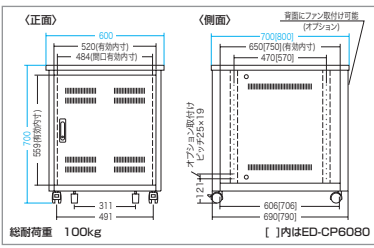

ED-CP6070 ¥78,645 (税抜き ¥74,900) **納期** **特注**
ED-CP6080 ¥82,110 (税抜き ¥78,200) **納期** **特注**
サーバーデスク

サーバーなどを効率よく収納できるサーバーデスク。

特長・仕様

1. ●サーバー、UPS、HUB等を収納できます。
   - ●eデスクと同じ天板を使用し、全高700mmなのでデスクの横に置いても違和感なく使用できます。
   - ●オプションの19インチマウントアングルを使用すれば、19インチマウント機器を設置することができます。
   - ●オプションの中棚(ハーフ)を使用することで、デスク内の空間を有効に使うことができます。
   - ●強制放熱用のファンを最大で4台取付け可能です。
   - ●デスク内部の温度管理のために、温度計取付け穴を装備しています。
2. ※ファンはCP-FANS ¥13,440 (税抜き ¥12,800) を別途ご購入ください。

	ED-CP6070	ED-CP6080
品番	ED-CP6070	ED-CP6080
サイズ	W600×D700×H700mm-36kg	W600×D800×H700mm-38kg
梱包	2個口/635×735×110mm-22kg 590×270×640mm-17.3kg	2個口/635×835×110mm-24.2kg 590×270×640mm-17.3kg
出荷形態	ノックダウン組立式	
材質	天板/木製メラミン化粧板、フレーム/スチール(メラミン焼付け塗装)	
付属品	アジャスター	
JAN	4969887 119501	4969887 119518

オプション

●19インチマウントアングル **納期**

- ●19インチマウント機器を設置することができます。
- ●19インチマウント機器は、横位置での設置のほか、縦位置(左右各1カ所)にも設置が可能です。
- ※横位置、縦位置の同時取付けはできません。
- ■サイズ: W53.6×D51.0(61.0)×H100(片方)-2.2(2.8)kg
- ■梱包: 1個口/630(630)×65×280mm-2.5(3.2)kg
- ■材質: スチール(メラミン焼付け塗装)
- ■耐荷重: 20kg ※(<)はED-CPAG60L

●中棚(ハーフ) **納期**

- ●ED-CPシリーズ用ハーフタイプの中棚です。
- ●中棚(ハーフ)を使用することで、デスク内の空間を有効に使うことができます。
- ■サイズ: W255×D51.0(61.0)×H45-2.0(2.4)kg
- ■梱包: 1個口/630(730)×130×125mm-2.3(2.8)kg
- ■材質: スチール(メラミン焼付け塗装)
- ■耐荷重: 5kg ※(<)はED-CPN60L

対応デスク	19インチマウントアングル			中棚(ハーフ)			
幅(mm)	品番	品番	価格(税抜き価格)	JAN	品番	価格(税抜き価格)	JAN
W600	ED-CP6070	ED-CPAG60	¥9,240 (¥8,800)	4969887 168394	ED-CPN60	¥11,235 (¥10,700)	4969887 168387
W600	ED-CP6080	ED-CPAG60L	¥10,395 (¥9,900)	4969887 168417	ED-CPN60L	¥13,020 (¥12,400)	4969887 168400

EA-CPU1 ¥30,030 (税抜き ¥28,600)
EA-CPU4 (扉付き) ¥43,680 (税抜き ¥41,600)
CPUボックス(タワー型用)

扉付き

タワー型CPUをデスク下に2台設置。

特長・仕様

- ●タワー型CPUを2台設置することができます。
- ※デスクの高さを670、650mmにし、引き出し、キーボードスライダを取付けた場合に併用すると、机の下に収納できません。
- ※デスクに中棚を取付けた場合併用すると、机の下に全て収納できません。