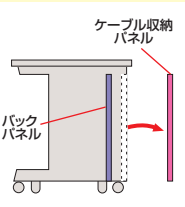

S W 横配線口

- LAN用横配線口をサイドフレーム後方に装備。

ケーブルを美しく配線することができます。シャッター式扉付きです。

S W セキュリティワイヤー取付け口

- コンピュータの盗難防止に。

バックパネルに装備しています。
■取付け口寸法:
W30×H15mm

天板上部のケーブル口を利用すればセキュリティワイヤーが目立たずすっきりと設置できます。

Wタイプのみ標準機能

裏面のケーブル配線をきれいに隠します。

W ケーブル収納パネル

※Sタイプにオプションのケーブル収納パネルを取付けるとWタイプ同等仕様になります。

- 初期設定で前からと後ろからと2通りの取付けが可能です。

背面を二重構造にすることにより、余ったケーブルを隠すことができます。後方からの見た目もすっきり。

高さ選択

用途に合わせて選べます。

デスクの高さは、700mm(標準)・670mm・650mmの3タイプからお選びいただけます。