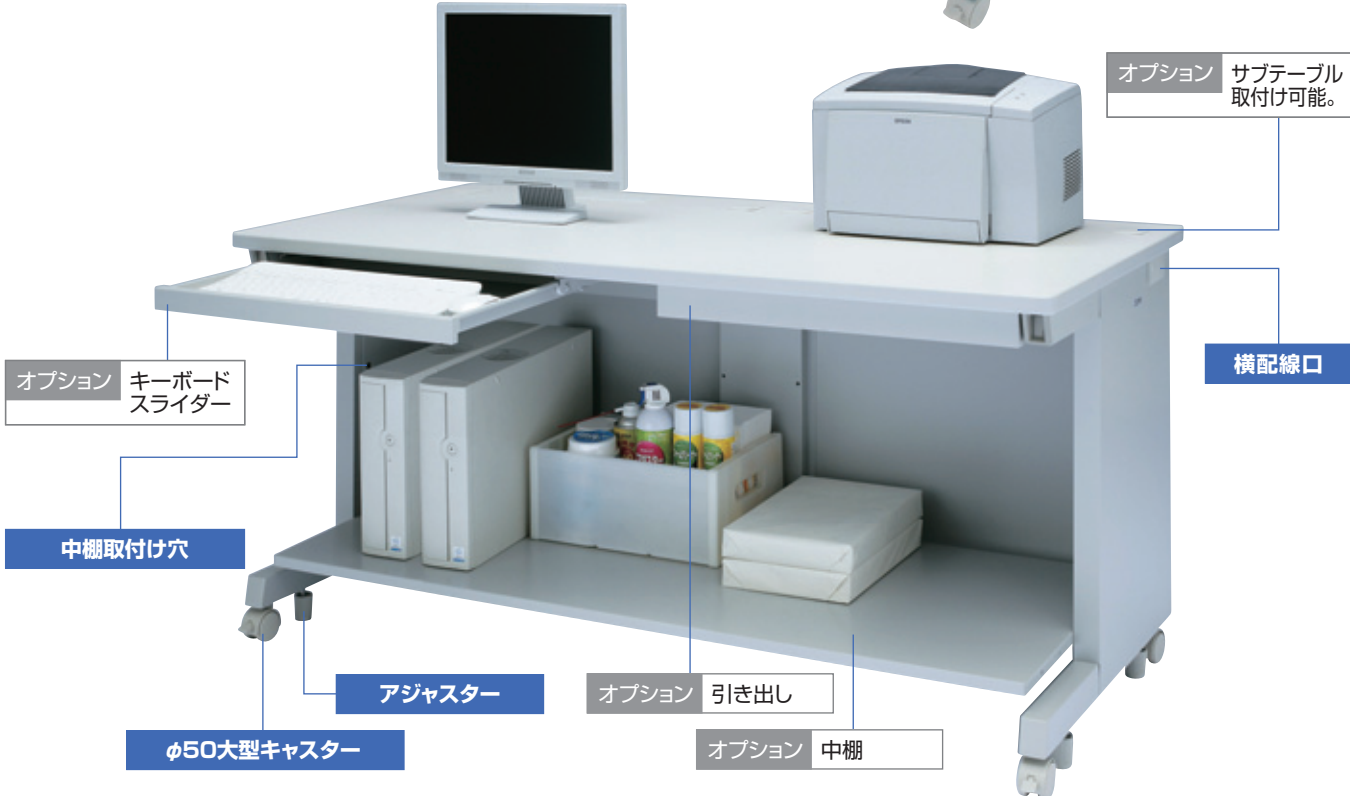

Easy Oredrer desk catalog

イージーオーダーデスクカタログ

低ホルムアルデヒド天板採用で
環境にも身体にも優しい。

50mmきざみでデスクを注文できる
セミオーダーデスク。

豊富なオプションでカスタマイズ可能。

50mmきざみでデスクを注文できる セミオーダーデスク。

低ホルムアルデヒド天板採用の環境に優しいイージーオーダーデスクです。

エコ商品 ネット グリーン 購入法 再生材料 製品 ホルムアルデヒド 軽減製品
※ オプション類を除きます。

eDesk は用途やお好みに合わせて選べる **S**・**W** の2タイプ

S バックパネルが**1枚仕様**のスタンダードタイプ

奥行き 50mmきざみ
 幅 50mmきざみ
 ケーブル口
 横配線口
 高さ 650 or 670 or 700 mm
 キャスター
 バックパネル
 セキュリティ用ワイヤー取付け口
 アジャスター付属

W バックパネルが**2枚仕様**で二重構造の機能追加タイプ

奥行き 50mmきざみ
 幅 50mmきざみ
 ケーブル口
 横配線口
 高さ 650 or 670 or 700 mm
 キャスター
 二重構造バックパネル
 セキュリティ用ワイヤー取付け口
 アジャスター付属

- eデスク 共通基本仕様**
- 出荷形態: ノックダウン組立式
 - 材質: 天板/メラミン化粧板、フレーム/スチール(メラミン焼付塗装)
 - 付属品: キャスター、アジャスター、コードカバー(1個)、天板/ケーブル口、横配線口、セキュリティワイヤー取付け口

納期 お問合せ **受注後約2週間でスピード出荷!**
※納期につきましては、台数や季節要因の関係で希望に添いかねる場合があります。詳しくは弊社営業までお問合せください。
 ※北海道・沖縄及び離島は約3週間必要となります。