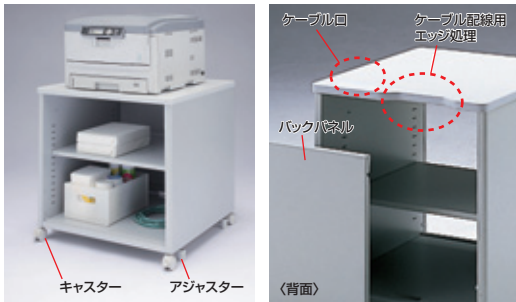

EA-CPU3K 4969887 152973

ED-Pシリーズ 納期特注可能
eデスク(Pタイプ)

* オプション類を除きます。

総耐荷重200kg※1、豊富なサイズバリエーションとオプションのプリンタステーション。

特長・仕様

- 総耐荷重200kg(※1)で大型プリンタの設置が可能です。
 - eデスクと同じ天板を使用し、デスクの横に置いても違和感がなく、バックパネルも付属し、オフィス的美観を損ねません。
 - サイズバリエーションが豊富で、プリンタサイズ、設置場所に応じたサイズが選べます。
 - オプションで、引き出し、前扉の取付けが可能で、複数の用紙を保管する場合は、中棚の追加も可能です。
 - 天板にはケーブル口が付属し、下棚にもケーブル記録口付きます。
- ※1:アジャスターまたは床固定金具使用時。
※床固定金具はNSA-QL1が対応します。(P.05参照)

eデスクと同じ天板を使用し、デスクの横に置いても違和感がありません。(引き出しと中棚1枚はオプション)

ケーブル口の他にケーブル記録用にエッジ処理しており、柔軟なケーブル配線が可能です。

高さ 700mm デスクと高さのハイタイプ

壁際に設置しやすい
奥行き 550mm

デスクの横にぴったり
奥行き 700mm

対応デスク 幅(mm)	奥行き 550mm			奥行き 700mm		
	品番 JAN	価格 (税抜き価格)	サイズ 梱包	品番 JAN	価格 (税抜き価格)	サイズ 梱包
W450	—	—	—	ED-P4570 4969887 119440	¥53,970 (¥51,400)	W450×D700×H700 2個口
W600	ED-P6055 4969887 119419	¥56,175 (¥53,500)	W600×D550×H700 2個口	ED-P6070 4969887 119402	¥57,330 (¥54,600)	W600×D700×H700 2個口
W700	ED-P7055 4969887 119457	¥60,690 (¥57,800)	W700×D550×H700 2個口	ED-P7070 4969887 119365	¥61,845 (¥58,900)	W700×D700×H700 2個口