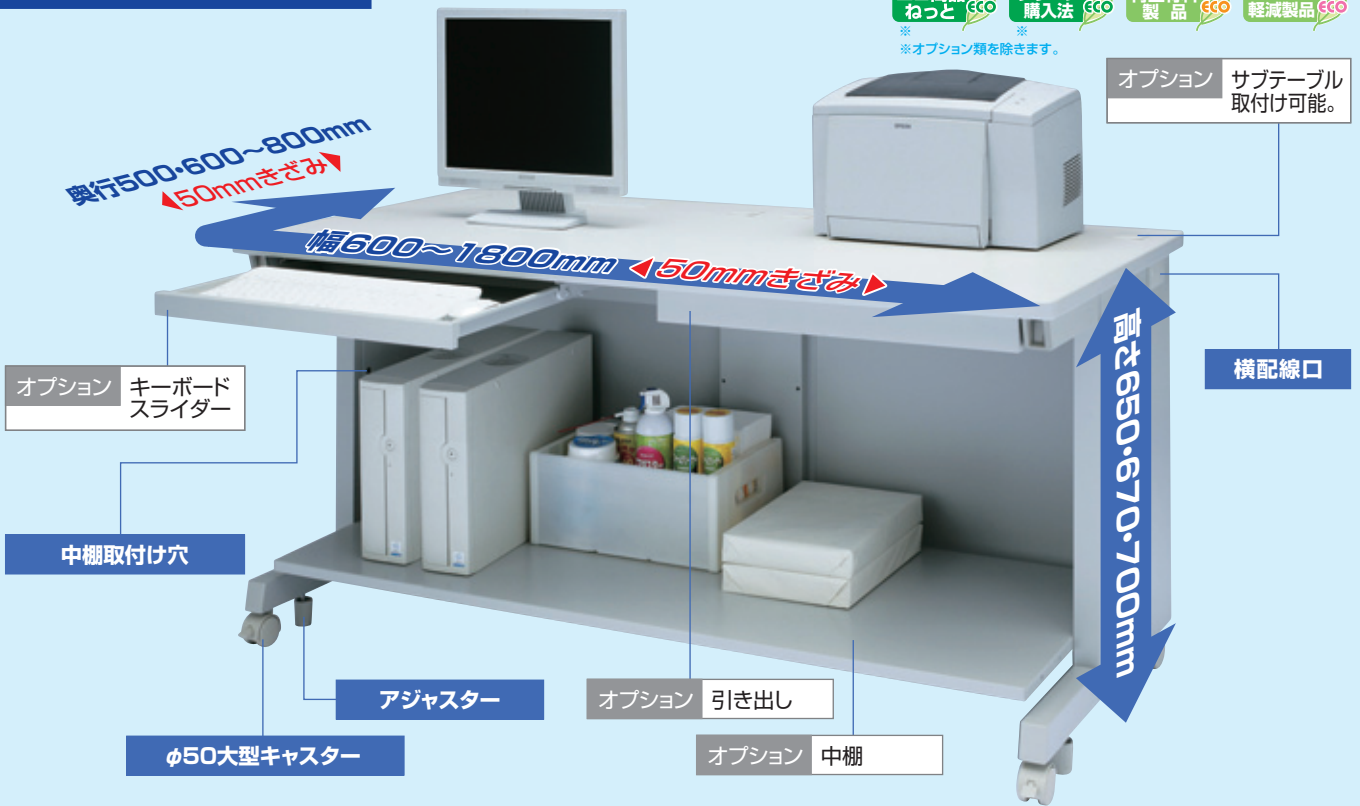

Easy Oredrer desk catalog

イージーオーダーデスクカタログ

低ホルムアルデヒド天板採用で
環境にも身体にも優しい。

50mmきざみでデスクを注文できる
セミオーダーデスク。

豊富なオプションでカスタマイズ可能。

50mmきざみでデスクを注文できる セミオーダーデスク。

低ホルムアルデヒド天板採用の環境に優しいイージーオーダーデスクです。

エコ商品 ネット グリーン 購入法 再生材料 製品 ホルムアルデヒド 軽減製品
※ オプション類を除きます。

eDesk は用途やお好みに合わせて選べる **S**・**W** の2タイプ

S バックパネルが**1枚仕様**のスタンダードタイプ

奥行き 50mmきざみ
 幅 50mmきざみ
 ケーブル口
 横配線口
 高さ 650 or 670 or 700 mm
 キャスター
 バックパネル
 セキュリティ用ワイヤー取付け口
 アジャスター付属

W バックパネルが**2枚仕様**で二重構造の機能追加タイプ

奥行き 50mmきざみ
 幅 50mmきざみ
 ケーブル口
 横配線口
 高さ 650 or 670 or 700 mm
 キャスター
 二重構造バックパネル
 セキュリティ用ワイヤー取付け口
 アジャスター付属

- eデスク 共通基本仕様**
- 出荷形態: ノックダウン組立式
 - 材質: 天板/メラミン化粧板、フレーム/スチール(メラミン焼付塗装)
 - 付属品: キャスター、アジャスター、コードカバー(1個)、天板/ケーブル口、横配線口、セキュリティワイヤー取付け口

納期 お問合せ **受注後約2週間でスピード出荷!**
※納期につきましては、台数や季節要因の関係で希望に添いかねる場合があります。詳しくは弊社営業までお問合せください。
 ※北海道・沖縄及び離島は約3週間必要となります。