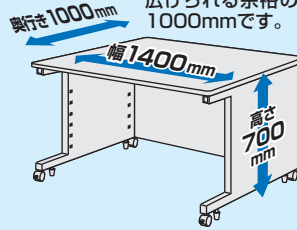

MEデスク

ワークスペースに
eデスク

ミーティングスペースに
MEデスク

edesk の特注が可能です。

サイズを幅1400mm、奥行き1000mmに変更。

●大型機器の設置や図面を
広げられる余裕の奥行き
1000mmです。

●奥行きを長くすること
で、複数の液晶ディス
プレイの一覧性が高ま
ります。

※液晶モニターアーム
はCR-LA204を
オススメします。
※グロメット固定式
の液晶モニターア
ームに対応するため、
天板に穴をあける
特注も可能です。