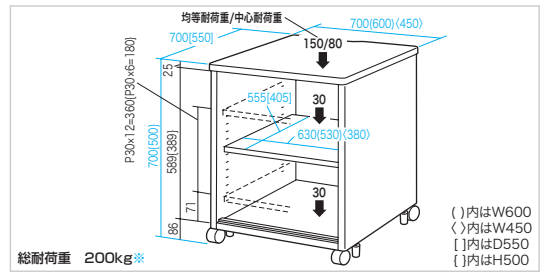

サイズ W95~130×D320×H430mm(引き出しなし)、W95~130×D320×H374mm(EA-EDR1、EDR2取付け時)、W95~130×D320×H363mm(EA-EDR1D取付け時)、W95~130×D320×H430mm(キーボードスライダなし)、W95~130×D320×H374mm(EA-EKB1、EKB2取付け時)、W95~130×D320×H374mm(EA-EKB1D取付け時) ※Hは天板との内寸です。CPU取付け幅 85~120mm(無段階)-3.5kg

eデスクと同じ天板を使用し、デスクの横に置いても違和感がありません。(引き出しと中棚1枚はオプション)

ケーブル口の他にケーブル記録用にエッジ処理しており、柔軟なケーブル配線が可能です。

高さ 700mm デスクと高さのハイタイプ

壁際に設置しやすい
奥行き 550mm

デスクの横にぴったり
奥行き 700mm

対応デスク 幅(mm)	奥行き 550mm			奥行き 700mm		
	品番 JAN	価格 (税抜き価格)	サイズ 梱包	品番 JAN	価格 (税抜き価格)	サイズ 梱包
W450	—	—	—	ED-P4570 4969887 119440	¥53,970 (¥51,400)	W450×D700×H700 2個口
W600	ED-P6055 4969887 119419	¥56,175 (¥53,500)	W600×D550×H700 2個口	ED-P6070 4969887 119402	¥57,330 (¥54,600)	W600×D700×H700 2個口
W700	ED-P7055 4969887 119457	¥60,690 (¥57,800)	W700×D550×H700 2個口	ED-P7070 4969887 119365	¥61,845 (¥58,900)	W700×D700×H700 2個口