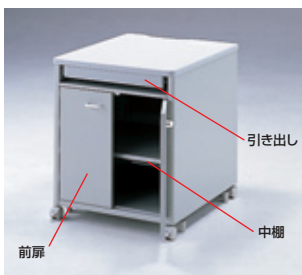

オプション

eデスクの横に設置しAV機器台としても使うことができます。(引き出しと中棚1枚はオプション)