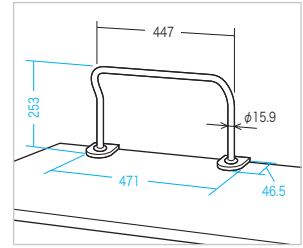

液晶ディスプレイの転倒防止用ガードバー。

特長・仕様

- ●デスクに取付け、液晶ディスプレイの転倒を防止します。

サイズ W471×D90×H302mm-1kg
テーブル取付け厚/最大35mmまで
テーブル取付け奥行き/上側40mm、下側46mm(ブラケットの上側と下側で長さが違うため)
梱包 1個口/340×90×500mm-1.5kg
材質 スチール(メラミン焼付け塗装)

EA-GB 4969887 165393