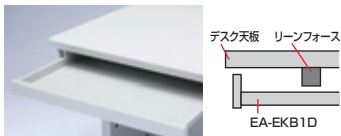

●キーボードスライダー(リーンフォース対応)