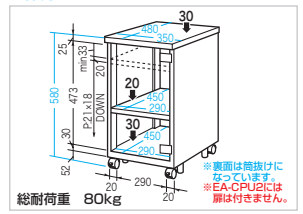

省スペースCPUをデスク下に2台設置。

特長・仕様

- ●省スペースCPUを2台設置することができます。
- ※デスクの高さを670、650mmにし、引き出し、キーボードスライダを取付けた場合に併用すると、机の下に収納できません。
- ※デスクに中棚を取付けた場合併用すると、机の下に全て収納できません。

サイズ W350×D480×H580mm-13.5(15.5)kg
梱包 1個口/505×375×590mm-15(17)kg
出荷形態 組立出荷
材質 天板/木製メラミン化粧板、キャビネット/スチール(メラミン焼付け塗装)
※(<)内はEA-CPU5

EA-CPU2 4969887 162958 EA-CPU5 4969887 163597