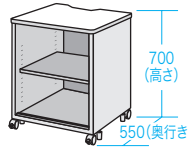

高さ 700mm デスクと高さのハイタイプ

壁際に設置しやすい
奥行き 550mm

デスクの横にぴったり
奥行き 700mm