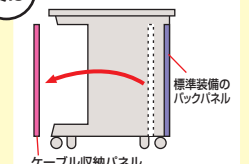

初期設定により前面を外すこともできます。

引き出し
キーボードスライダー