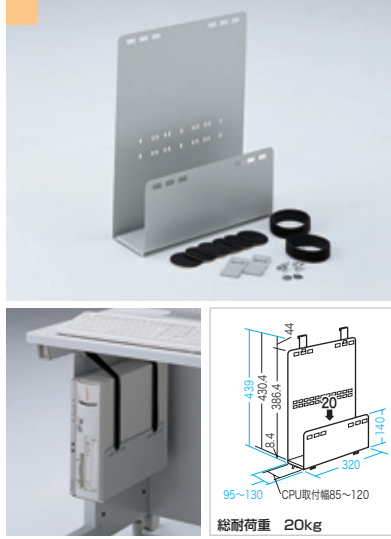

ED-CP6070 ¥78,645 (税抜き ¥74,900) **納期** **特注**
ED-CP6080 ¥82,110 (税抜き ¥78,200) **納期** **特注**
サーバーデスク

サーバーなどを効率よく収納できるサーバーデスク。

特長・仕様

1. ●サーバー、UPS、HUB等を収納できます。
   - ●eデスクと同じ天板を使用し、全高700mmなのでデスクの横に置いても違和感なく使用できます。
   - ●オプションの19インチマウントアングルを使用すれば、19インチマウント機器を設置することができます。
   - ●オプションの中棚(ハーフ)を使用することで、デスク内の空間を有効に使うことができます。
   - ●強制放熱用のファンを最大で4台取付け可能です。
   - ●デスク内部の温度管理のために、温度計取付け穴を装備しています。
2. ※ファンはCP-FANS ¥13,440 (税抜き ¥12,800) を別途ご購入ください。

	ED-CP6070	ED-CP6080
品番	ED-CP6070	ED-CP6080
サイズ	W600×D700×H700mm-36kg	W600×D800×H700mm-38kg
梱包	2個口/635×735×110mm-22kg 590×270×640mm-17.3kg	2個口/635×835×110mm-24.2kg 590×270×640mm-17.3kg
出荷形態	ノックダウン組立式	
材質	天板/木製メラミン化粧板、フレーム/スチール(メラミン焼付け塗装)	
付属品	アジャスター	
JAN	4969887 119501	4969887 119518

オプション

●19インチマウントアングル **納期**

- ●19インチマウント機器を設置することができます。
- ●19インチマウント機器は、横位置での設置のほか、縦位置(左右各1カ所)にも設置が可能です。
- ※横位置、縦位置の同時取付けはできません。
- ■サイズ: W53.6×D51.0(61.0)×H100(片方)-2.2(2.8)kg
- ■梱包: 1個口/630(630)×65×280mm-2.5(3.2)kg
- ■材質: スチール(メラミン焼付け塗装)
- ■耐荷重: 20kg ※(<)はED-CPAG60L

●中棚(ハーフ) **納期**

- ●ED-CPシリーズ用ハーフタイプの中棚です。
- ●中棚(ハーフ)を使用することで、デスク内の空間を有効に使うことができます。
- ■サイズ: W255×D51.0(61.0)×H45-2.0(2.4)kg
- ■梱包: 1個口/630(730)×130×125mm-2.3(2.8)kg
- ■材質: スチール(メラミン焼付け塗装)
- ■耐荷重: 5kg ※(<)はED-CPN60L

対応デスク	19インチマウントアングル			中棚(ハーフ)			
幅(mm)	品番	品番	価格(税抜き価格)	JAN	品番	価格(税抜き価格)	JAN
W600	ED-CP6070	ED-CPAG60	¥9,240 (¥8,800)	4969887 168394	ED-CPN60	¥11,235 (¥10,700)	4969887 168387
W600	ED-CP6080	ED-CPAG60L	¥10,395 (¥9,900)	4969887 168417	ED-CPN60L	¥13,020 (¥12,400)	4969887 168400

EA-CPU1 ¥30,030 (税抜き ¥28,600)
EA-CPU4 (扉付き) ¥43,680 (税抜き ¥41,600)
CPUボックス(タワー型用)

扉付き

タワー型CPUをデスク下に2台設置。

特長・仕様

- ●タワー型CPUを2台設置することができます。
- ※デスクの高さを670、650mmにし、引き出し、キーボードスライダを取付けた場合に併用すると、机の下に収納できません。
- ※デスクに中棚を取付けた場合併用すると、机の下に全て収納できません。