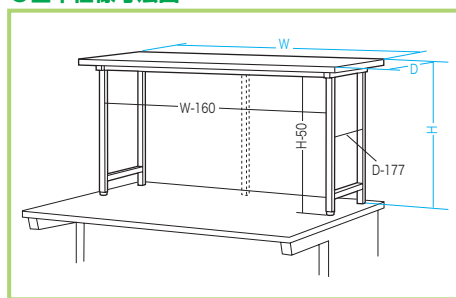

高耐荷重仕様のサブテーブル (eデスク専用)

●基本仕様寸法図

●確認事項

- ① 取付けるeデスクの品番
- ② サブテーブルサイズ
  W × D × H mm
- ③ 高さ固定タイプか高さ可変タイプかをご指定ください。
  (サブテーブル基本仕様)
  ●高さ固定タイプ
  W:取付けるデスクの幅と同じ。
  D:420~500mmの範囲内で特注可能。
  H:250~600mmの範囲内で特注可能。
  ※高さ可変タイプは
  H:350~550mm(50mmピッチ5段可変)になります。