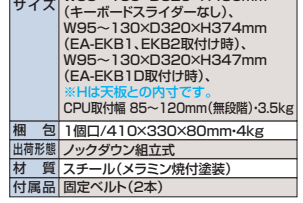

省スペースCPUをサイドフレームに取付け。

特長・仕様

- ●省スペースCPUをサイドフレーム内側に取付けることができます。(左右取付け可能)
- ※引き出し、キーボードスライダなどの併設可能です。
- ※中棚との併設時は、中棚の取付け位置は最下段になります。
- ※奥行き500のデスクには取付けません。

EA-CPU3K 4969887 152973