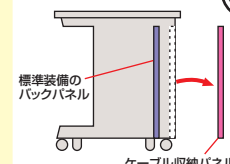

簡単に取外すことができ、メンテナンスも容易に行うことができます。