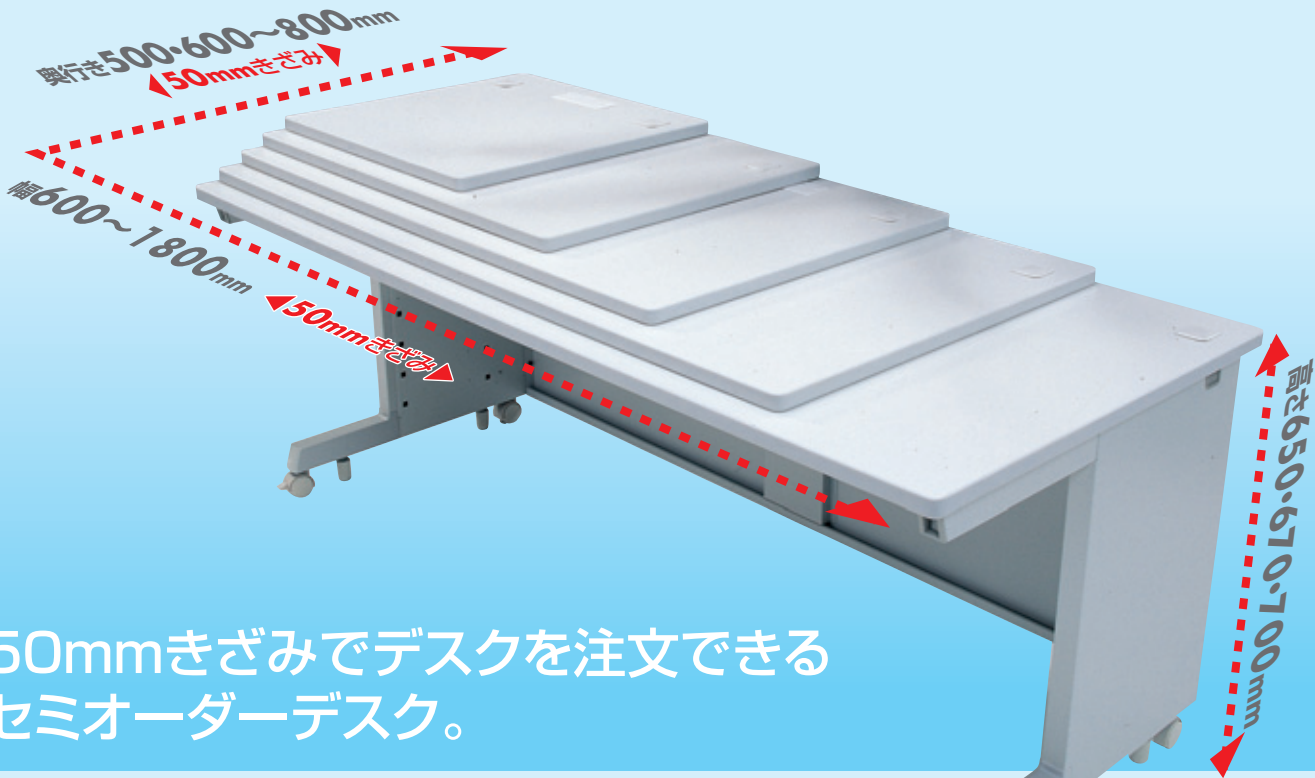

Easy Oredrer desk catalog

イージーオーダーデスクカタログ

低ホルムアルデヒド天板採用で
環境にも身体にも優しい。

50mmきざみでデスクを注文できる
セミオーダーデスク。

豊富なオプションでカスタマイズ可能。

50mmきざみでデスクを注文できる セミオーダーデスク。

低ホルムアルデヒド天板採用の環境に優しいイージーオーダーデスクです。

エコ商品 ネット グリーン 購入法 再生材料 製品 ホルムアルデヒド 軽減製品
※ オプション類を除きます。

eDesk は用途やお好みに合わせて選べる **S**・**W** の2タイプ

S バックパネルが**1枚仕様**のスタンダードタイプ

奥行き 50mmきざみ
 幅 50mmきざみ
 ケーブル口
 横配線口
 高さ 650 or 670 or 700 mm
 キャスター
 バックパネル
 セキュリティ用ワイヤー取付け口
 アジャスター付属

W バックパネルが**2枚仕様**で二重構造の機能追加タイプ

奥行き 50mmきざみ
 幅 50mmきざみ
 ケーブル口
 横配線口
 高さ 650 or 670 or 700 mm
 キャスター
 二重構造バックパネル
 セキュリティ用ワイヤー取付け口
 アジャスター付属

- eデスク 共通基本仕様**
- 出荷形態: ノックダウン組立式
 - 材質: 天板/メラミン化粧板、フレーム/スチール(メラミン焼付塗装)
 - 付属品: キャスター、アジャスター、コードカバー(1個)、天板/ケーブル口、横配線口、セキュリティワイヤー取付け口

納期 お問合せ **受注後約2週間でスピード出荷!**
※納期につきましては、台数や季節要因の関係で希望に添いかねる場合があります。詳しくは弊社営業までお問合せください。
 ※北海道・沖縄及び離島は約3週間必要となります。