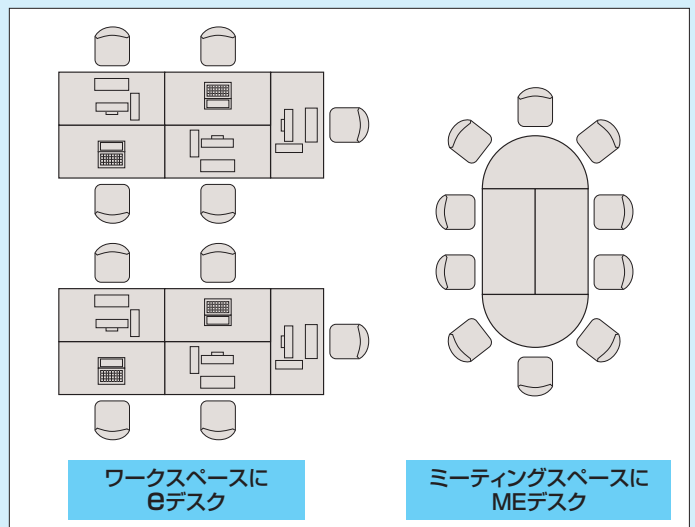

ワークスペースに
eデスク

ミーティングスペースに
MEデスク

edesk の特注が可能です。