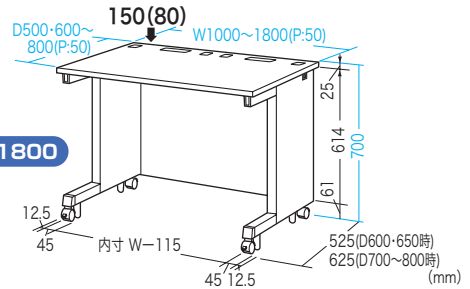

eDesk は用途やお好みに合わせて選べる **S**・**W** の2タイプ

S バックパネルが**1枚仕様**のスタンダードタイプ

奥行き 50mmきざみ
 幅 50mmきざみ
 ケーブル口
 横配線口
 高さ 650 or 670 or 700 mm
 キャスター
 バックパネル
 セキュリティ用ワイヤー取付け口
 アジャスター付属

W バックパネルが**2枚仕様**で二重構造の機能追加タイプ

奥行き 50mmきざみ
 幅 50mmきざみ
 ケーブル口
 横配線口
 高さ 650 or 670 or 700 mm
 キャスター
 二重構造バックパネル
 セキュリティ用ワイヤー取付け口
 アジャスター付属

- eデスク 共通基本仕様**
- 出荷形態: ノックダウン組立式
 - 材質: 天板/メラミン化粧板、フレーム/スチール(メラミン焼付塗装)
 - 付属品: キャスター、アジャスター、コードカバー(1個)、天板/ケーブル口、横配線口、セキュリティワイヤー取付け口

納期 お問合せ **受注後約2週間でスピード出荷!**
※納期につきましては、台数や季節要因の関係で希望に添いかねる場合があります。詳しくは弊社営業までお問合せください。
 ※北海道・沖縄及び離島は約3週間必要となります。

共通寸法図

総耐荷重 180kg
天板部均等耐荷重 150kg
(中心荷重は80kg)

W600~950

W1000~1800

欲しいサイズが必ず見つかる。

天板の幅・奥行き50mmピッチで注文可能。

W600~W1800 (50mmきざみ)

デスクの高さ3サイズから選べる。