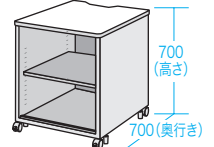

eデスクと同じ天板を使用し、デスクの横に置いても違和感がありません。(引き出しと中棚1枚はオプション)

ケーブル口の他にケーブル記録用にエッジ処理しており、柔軟なケーブル配線が可能です。

高さ 700mm デスクと高さのハイタイプ

壁際に設置しやすい
奥行き 550mm

デスクの横にぴったり
奥行き 700mm

対応デスク 幅(mm)	奥行き 550mm			奥行き 700mm		
	品番 JAN	価格 (税抜き価格)	サイズ 梱包	品番 JAN	価格 (税抜き価格)	サイズ 梱包
W450	—	—	—	ED-P4570 4969887 119440	¥53,970 (¥51,400)	W450×D700×H700 2個口
W600	ED-P6055 4969887 119419	¥56,175 (¥53,500)	W600×D550×H700 2個口	ED-P6070 4969887 119402	¥57,330 (¥54,600)	W600×D700×H700 2個口
W700	ED-P7055 4969887 119457	¥60,690 (¥57,800)	W700×D550×H700 2個口	ED-P7070 4969887 119365	¥61,845 (¥58,900)	W700×D700×H700 2個口