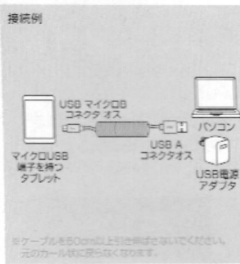

長さ調節でき持ち運びやすいマイクロUSBケーブル。

KU-M08MCBシリーズ

巻き取りUSB2.0モバイルケーブル **特注不可**

品番	KU-M08MCBBK	KU-M08MCBW
カラー	ブラック	ホワイト
税抜価格	¥1,500	
ケーブル長	約0.1~0.8m(コネクタの長さ含む)	
コネクタ形状	USB Aコネクタオス-microUSB Bコネクタ オス	
JAN	818053	818060

邪魔にならないカールコード仕様のマイクロUSBケーブル。

KU-CMCB15シリーズ

マイクロUSB ケーブル(MicroB) (カールコード) **特注不可**

品番	KU-CMCB15BK	KU-CMCB15W
カラー	ブラック	ホワイト
税抜価格	¥1,700	
ケーブル長	約22~45cm	
コネクタ形状	USB Aコネクタオス-microUSB Bコネクタ オス	
JAN	819142	819159