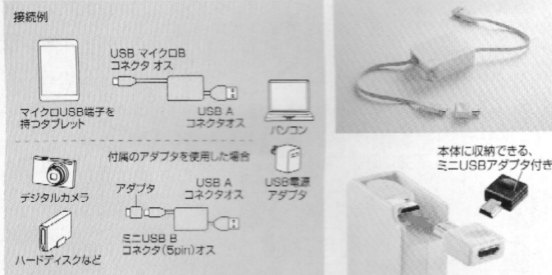

長さ調節でき持ち運びやすいマイクロUSBケーブル。

KU-M08MCBシリーズ

巻き取りUSB2.0モバイルケーブル **特注不可**

品番	KU-M08MCBBK	KU-M08MCBW
カラー	ブラック	ホワイト
税抜価格	¥1,500	
ケーブル長	約0.1~0.8m(コネクタの長さ含む)	
コネクタ形状	USB Aコネクタオス-microUSB Bコネクタ オス	
JAN	818053	818060

邪魔にならないカールコード仕様のマイクロUSBケーブル。

KU-CMCB15シリーズ

マイクロUSB ケーブル(MicroB) (カールコード) **特注不可**

品番	KU-CMCB15BK	KU-CMCB15W
カラー	ブラック	ホワイト
税抜価格	¥1,700	
ケーブル長	約22~45cm	
コネクタ形状	USB Aコネクタオス-microUSB Bコネクタ オス	
JAN	819142	819159

マイクロUSBとミニUSBアダプタ付きの巻き取りUSBケーブル。

KU-M05MCMBシリーズ microUSB+ミニUSB巻き取りケーブル **特注不可**

品番	KU-M05MCMGBK	KU-M05MCMBW
カラー	ブラック	ホワイト
税抜価格	¥1,980	
ケーブル長	約0.25~0.55m(コネクタの長さ含む)	
コネクタ形状	USB Aコネクタオス-microUSB Bコネクタ オス	
JAN	842034	842041

マイクロUSBコネクタを持つ機器とパソコンを接続する極細ケーブル。

KU-SLAMCBシリーズ

極細マイクロUSBケーブル **特注ロット300~**

品番	KU-SLAMCB02	KU-SLAMCB05	KU-SLAMCB10	KU-SLAMCB20
税抜価格	¥1,000	¥1,050	¥1,100	¥1,300
ケーブル長	0.2m	0.5m	1m	2m
コネクタ形状	USB Aコネクタオス-microUSB Bコネクタ オス			
JAN	845370	845367	816837	816844