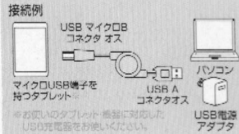

長さ調節でき持ち運びやすいマイクロUSBケーブル。

KU-M08MCBシリーズ

巻き取りUSB2.0モバイルケーブル **特注不可**

品番	KU-M08MCBBK	KU-M08MCBW
カラー	ブラック	ホワイト
税抜価格	¥1,500	
ケーブル長	約0.1~0.8m(コネクタの長さ含む)	
コネクタ形状	USB Aコネクタオス-microUSB Bコネクタ オス	
JAN	818053	818060

邪魔にならないカールコード仕様のマイクロUSBケーブル。

KU-CMCB15シリーズ

マイクロUSB ケーブル(MicroB) (カールコード) **特注不可**

品番	KU-CMCB15BK	KU-CMCB15W
カラー	ブラック	ホワイト
税抜価格	¥1,700	
ケーブル長	約22~45cm	
コネクタ形状	USB Aコネクタオス-microUSB Bコネクタ オス	
JAN	819142	819159