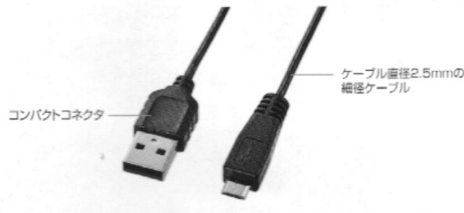

邪魔にならないカールコード仕様のマイクロUSBケーブル。

KU-CMCB15シリーズ

マイクロUSB ケーブル(MicroB) (カールコード) **特注不可**

品番	KU-CMCB15BK	KU-CMCB15W
カラー	ブラック	ホワイト
税抜価格	¥1,700	
ケーブル長	約22~45cm	
コネクタ形状	USB Aコネクタオス-microUSB Bコネクタ オス	
JAN	819142	819159

マイクロUSBとミニUSBアダプタ付きの巻き取りUSBケーブル。

KU-M05MCMBシリーズ microUSB+ミニUSB巻き取りケーブル **特注不可**

品番	KU-M05MCMGBK	KU-M05MCMBW
カラー	ブラック	ホワイト
税抜価格	¥1,980	
ケーブル長	約0.25~0.55m(コネクタの長さ含む)	
コネクタ形状	USB Aコネクタオス-microUSB Bコネクタ オス	
JAN	842034	842041

マイクロUSBコネクタを持つ機器とパソコンを接続する極細ケーブル。

KU-SLAMCBシリーズ

極細マイクロUSBケーブル **特注ロット300~**

品番	KU-SLAMCB02	KU-SLAMCB05	KU-SLAMCB10	KU-SLAMCB20
税抜価格	¥1,000	¥1,050	¥1,100	¥1,300
ケーブル長	0.2m	0.5m	1m	2m
コネクタ形状	USB Aコネクタオス-microUSB Bコネクタ オス			
JAN	845370	845367	816837	816844

コネクタの向きを気にせず挿せるマイクロUSBケーブル。

KU-RMCBシリーズ 両面挿せるマイクロUSBケーブル

品番	KU-RMCB02	KU-RMCB05	KU-RMCB1	KU-RMCB2
カラー	ブラック			
税抜価格	¥1,000	¥1,050	¥1,250	¥1,500
ケーブル長	0.2m	0.5m	1m	2m
コネクタ形状	USB Aコネクタオス-microUSB Bコネクタ オス			
JAN	843062	843079	843086	843093