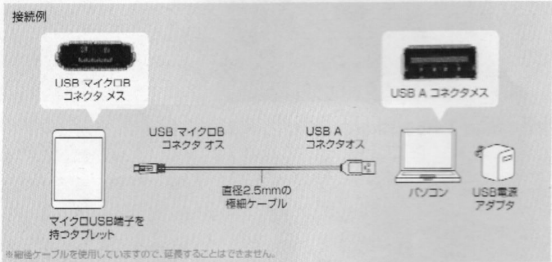

マイクロUSBとミニUSBアダプタ付きの巻き取りUSBケーブル。

KU-M05MCMBシリーズ microUSB+ミニUSB巻き取りケーブル **特注不可**

品番	KU-M05MCMGBK	KU-M05MCMBW
カラー	ブラック	ホワイト
税抜価格	¥1,980	
ケーブル長	約0.25~0.55m(コネクタの長さ含む)	
コネクタ形状	USB Aコネクタオス-microUSB Bコネクタ オス	
JAN	842034	842041

マイクロUSBコネクタを持つ機器とパソコンを接続する極細ケーブル。

KU-SLAMCBシリーズ

極細マイクロUSBケーブル **特注ロット300~**

品番	KU-SLAMCB02	KU-SLAMCB05	KU-SLAMCB10	KU-SLAMCB20
税抜価格	¥1,000	¥1,050	¥1,100	¥1,300
ケーブル長	0.2m	0.5m	1m	2m
コネクタ形状	USB Aコネクタオス-microUSB Bコネクタ オス			
JAN	845370	845367	816837	816844