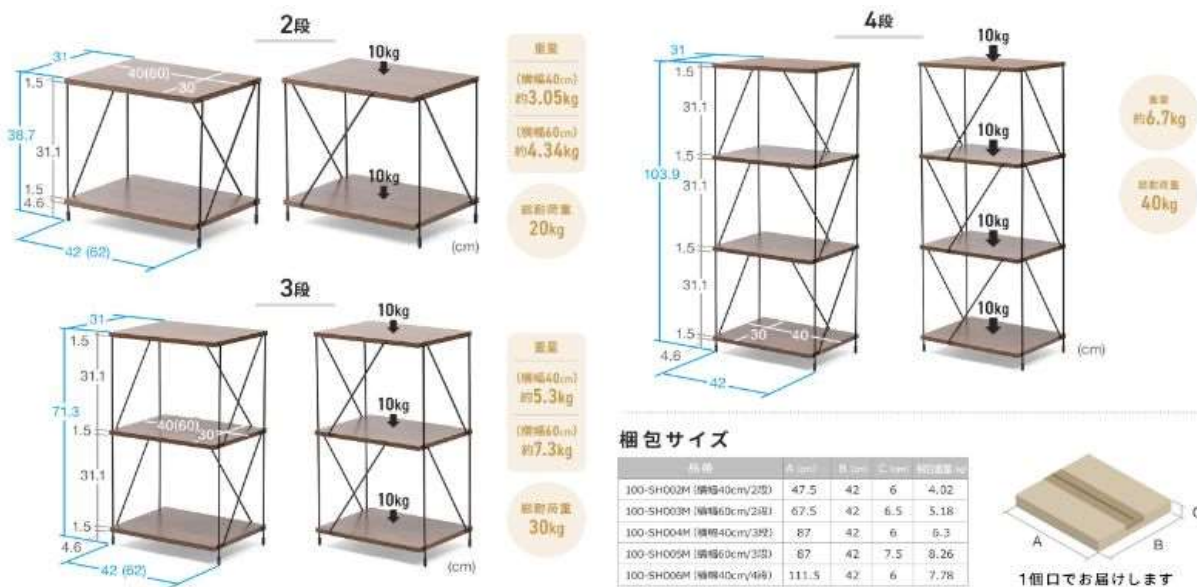

落ち着いた木目調デザイン

このシェルフは、落ち着いた木目調の棚板とスチールのフレームを組み合わせたナチュラルモダンなデザインが特徴です。部屋の雰囲気にも馴染みやすく、おしゃれな印象を与えます。

ライフスタイルに合わせた5サイズバリエーション

このシェルフは、幅40cmで2段/3段/4段、幅60cmで2段/3段の5つのサイズバリエーションがあるので、お部屋のサイズやライフスタイルに合わせて選べます。ニーズに合った収納スペースを確保できます。

簡単組み立て設計

このシェルフは、ワイヤーフレームを棚板の穴に差し込むだけの簡単な組み立て設計になっています。工具は不要で、誰でも簡単に組み立てることができます。

圧迫感のないオープンデザイン

背板や側板がないオープンデザインなので、お部屋に圧迫感を与えません。奥が見えるため、より広々とした印象を与えてくれます。

収納力と耐荷重

A4サイズのファイルが収納できる棚板は、各10kgの耐荷重があるので、しっかりと収納できます。お気に入りの小物やインテリアアイテムの飾り棚としても活用できます。

安定性と床保護

滑り止め付きの脚部で、床面を傷つけにくい設計になっています。安定した設置が可能で、重い物も安心して置くことができます。

仕様

サンワダイレクト各店掲載ページ

サンワサプライ直営ショップサンワダイレクト (本店)

<https://direct.sanwa.co.jp/ItemPage/100-SH002M>

<https://direct.sanwa.co.jp/ItemPage/100-SH003M>

<https://direct.sanwa.co.jp/ItemPage/100-SH004M>

<https://direct.sanwa.co.jp/ItemPage/100-SH005M>

<https://direct.sanwa.co.jp/ItemPage/100-SH006M>