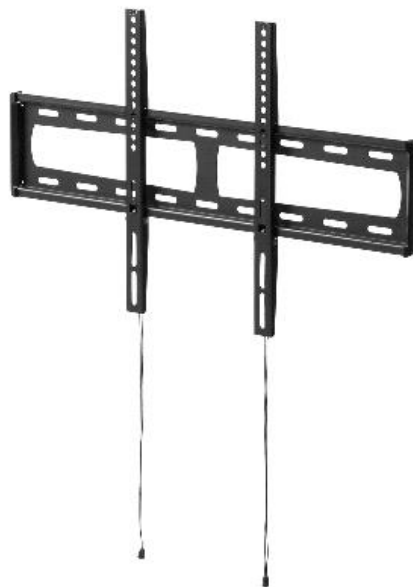

壁面スッキリ！最大70インチまで対応の薄型テレビ壁掛け金具を発売

サンワサプライ株式会社（本社：岡山市北区田町1-10-1、代表取締役社長 山田 和範）が運営している直販サイト『サンワダイレクト』では、薄型で最大70インチまでのテレビに対応したテレビ壁掛け金具「100-PLW002」を発売しました。

おすすめポイント

- ・でっぱりを最小限に抑えたスリム金具
- ・32～70インチまでのテレビに対応
- ・堅牢なスチール製

掲載ページ

壁掛けテレビ 金具 70インチ対応 32インチ以上 テレビ壁掛け金具 薄型 耐荷重40kg スリム金具

型番：100-PLW002 販売価格：3,891円（税抜）

<https://direct.sanwa.co.jp/ItemPage/100-PLW002>

●耐荷重40kgで最大70インチまで対応

耐荷重40kgで、最大70インチの大きなテレビやモニターもしっかりと支えます。そのため、映画やゲーム、プレゼンテーションなどを、迫力ある映像を壁掛けで楽しむことができます。

●スリムでスタイリッシュなデザイン

角度機能やアームを削ったシンプルなデザインで薄型タイプのため、壁にピッタリつけられます。テレビを壁に近い位置で設置できるため、見た目もスッキリとし、部屋の雰囲気をも壊しません。

●使い方自由！家庭用から企業用まで対応

家庭用のリビングや寝室はもちろん、企業のデジタルサイネージや会議室のディスプレイとしても活用ができます。設置が簡単で、取り付け後はスペースを有効活用できるため、部屋をより広く感じられます。

●VESA規格対応で様々なテレビに取り付けできる

VESA規格に対応しており、様々なメーカーのテレビやモニターに対応します。段差や背面のコネクタ・端子が差しにくい場合もスペーサーを使用することで問題なく設置が可能です。

仕様

■サイズ：約W69.3×D2.5×H4.3cm

■重量：約1.7kg

■出荷形態：ノックダウン（お客様組立）形式

■個口数(個口)：1個口

■必要工具：プラスドライバー、スパナ(13mm)、プラスチックハンマー、手袋、鉛筆、毛布など